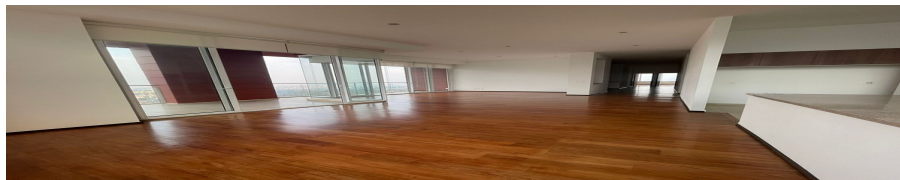

¡ENCONTRAMOS EL LUGAR PERFECTO PARA TI!

Código:
14385

\$ 60,000.00 MXN

¡ENCONTRAMOS EL LUGAR PERFECTO PARA TI!

Lujoso PH en Tres Cumbres Santa Fe

Calle: Col: San Mateo Tlaltenango,
Cuajimalpa de Morelos, Ciudad de México

COMENTARIOS DEL VENDEDOR

PH Vestíbulo de acceso Baño de visitas Sala Comedor Espectacular terraza cubierta de 34.00 m2 Family Room Recámara 1 con vestidor y baño Recámara 2 con vestidor y baño Recámara principal con vestidor y baño Fabulosa cocina abierta muy luminosa y con área perimetral de trabajo y barra desayunadora Cuarto de servicio OTRAS CARACTERÍSTICAS: 4 estacionamientos 1 bodega Tres cumbres está ubicado en la entrada desde el sur a Santa Fe (justo antes de llegar al Tec de Monterey) Conjunto con mucha seguridad AMENIDADES: Alberca techada Cancha de pádel Fitness Center Vapor Bar lounge Ludoteca Salones de usos múltiples Spinning Yoga Jacuzzis Sendero para correr en medio de zona boscosa Área para perros Para aviso de privacidad, quejas, sugerencias o aclaraciones, visita nuestra página web. NO están incluidos en el costo de venta: A) Los gastos impuestos de escrituración B) Los cargos relacionados por algún tipo de crédito. C) El mobiliario, electrodomésticos y arte presentes en las fotografías. Precio sujeto a cambios sin previo aviso. EasyBroker ID: EB-MK6211