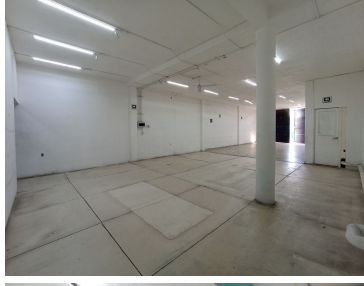

#### COMENTARIOS DEL VENDEDOR

¡Excelente flujo peatonal y vehicular! Local de 150 m2 Tiene 2 medios baños Cuenta con pared divisoria que puede funcionar para bodega trasera, área de oficina, etc. En caso que esta pared no fuera funcional puede retirarse por cuenta del cliente. Requisitos de renta: - Depósito en garantía - Renta del mes que transcurre - Comprobar ingresos de los últimos tres meses - Contar con aval con propiedad en Querétaro libre de gravamen. En caso de no contar con este se solicitará la contratación de una póliza jurídica. EasyBroker ID: EB-MK6111