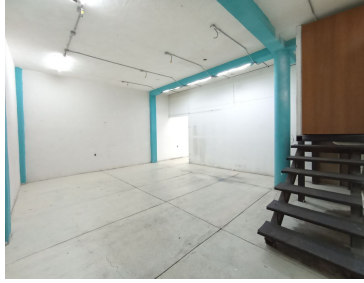

¡ENCONTRAMOS EL LUGAR PERFECTO PARA TI!

www.pinmx.com