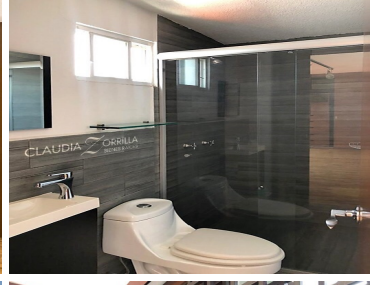

¡ENCONTRAMOS EL LUGAR PERFECTO PARA TI!

www.pinmx.com