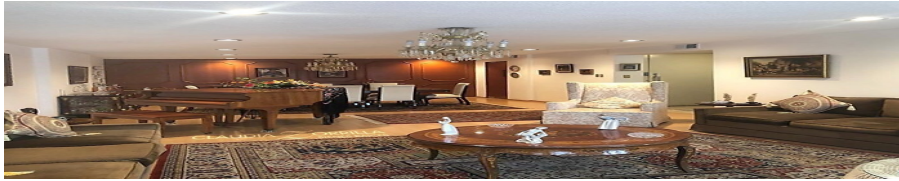

¡ENCONTRAMOS EL LUGAR PERFECTO PARA TI!

Código:
14438

$ 15,300,000.00 MXN

¡ENCONTRAMOS EL LUGAR PERFECTO PARA TI!

MAGNIFICO DEPTO EN VENTA EN MONTE ELBRUZ

Calle: Monte Elbruz **Col:** Lomas de Chapultepec I Sección,
Miguel Hidalgo, Ciudad de México

COMENTARIOS DEL VENDEDOR

MAGNÍFICO DEPARTAMENTO EN VENTA En un séptimo piso, amplio depto. de 290 mts.2 de construcción, con muy buena iluminación y una extraordinaria ubicación y movilidad, el edificio tiene dos accesos de entrada peatonal, una por Monte Elbruz y otra por Campos Elíseos, a un paso de Periférico Norte y Paseo de la Reforma, se encuentra entre Polanco y Lomas de Chapultepec. DESCRIPCIÓN Departamento por piso, con entrada directa del elevador al inmueble. Edificio de 18 pisos. Departamento en 7o piso. HALL DE ENTRADA Y DISTRIBUCIÓN. SALA: Forma rectangular con gran ventanal de piso a techo y salida al balcón El balcón mide 5 m x 1.50 m COMEDOR: Forma rectangular con puerta de acceso al área de cocina COCINA: de gran tamaño con desayunador. ÁREA DE SERVICIO CON BAÑO, ÁREA LAVADO, ACCESO AL ELEVADOR Y ESCALERAS DE SERVICIO. FAMILY ROOM: Amplio y funcional, con buena ventilación e iluminación. RECÁMARAS Dos recámaras con magníficos espacios, cada una con vestidor y baño. Recámara principal con un tamaño de suite gran vestidor y baño. El edificio cuenta con 2 elevadores uno que da acceso directo a cada departamento con sistema de seguridad de llave y el otro elevador, es de servicio. BODEGA: En el área de estacionamiento ESTACIONAMIENTO Dos lugares fijos Vigilancia 24 horas Estado de conservación muy bueno únicamente se tiene que modernizar área de baños y cocina, los cuales funcionan perfectamente. Mantenimiento $5,507.00 mensuales. EasyBroker ID: EB-LA5333

3 3 290.00 2

DATOS DEL VENDEDOR

Nombre: claudiazorrillabr@gmail.com

Télefono:5556068587

¡ENCONTRAMOS EL LUGAR PERFECTO PARA TI!