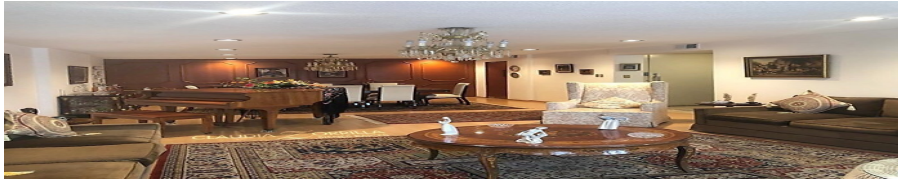

¡ENCONTRAMOS EL LUGAR PERFECTO PARA TI!

Código:
14439

$ 15,300,000.00 MXN

¡ENCONTRAMOS EL LUGAR PERFECTO PARA TI!

MAGNIFICO DEPTO EN VENTA EN MONTE ELBRUZ

Calle: Monte Elbruz **Col:** Lomas de Chapultepec I Sección,
Miguel Hidalgo, Ciudad de México

COMENTARIOS DEL VENDEDOR

MAGNÍFICO DEPARTAMENTO EN VENTA En un séptimo piso, amplio depto. de 290 mts.2 de construcción, con muy buena iluminación y una extraordinaria ubicación y movilidad, el edificio tiene dos accesos de entrada peatonal, una por Monte Elbruz y otra por Campos Elíseos, a un paso de Periférico Norte y Paseo de la Reforma, se encuentra entre Polanco y Lomas de Chapultepec. DESCRIPCIÓN Departamento por piso, con entrada directa del elevador al inmueble. Edificio de 18 pisos. Departamento en 7o piso. HALL DE ENTRADA Y DISTRIBUCIÓN. SALA: Forma rectangular con gran ventanal de piso a techo y salida al balcón El balcón mide 5 m x 1.50 m COMEDOR: Forma rectangular con puerta de acceso al área de cocina COCINA: de gran tamaño con desayunador. ÁREA DE SERVICIO CON BAÑO, ÁREA LAVADO, ACCESO AL ELEVADOR Y ESCALERAS DE SERVICIO. FAMILY ROOM: Amplio y funcional, con buena ventilación e iluminación. RECÁMARAS Dos recámaras con magníficos espacios, cada una con vestidor y baño. Recámara principal con un tamaño de suite gran vestidor y baño. El edificio cuenta con 2 elevadores uno que da acceso directo a cada departamento con sistema de seguridad de llave y el otro elevador, es de servicio. BODEGA: En el área de estacionamiento ESTACIONAMIENTO Dos lugares fijos Vigilancia 24 horas Estado de conservación muy bueno únicamente se tiene que modernizar área de baños y cocina, los cuales funcionan perfectamente. Mantenimiento $5,507.00 mensuales. EasyBroker ID: EB-LA5333

3 3 290.00 2

DATOS DEL VENDEDOR

Nombre: claudiazorrillabr@gmail.com

Télefono:5556068587

¡ENCONTRAMOS EL LUGAR PERFECTO PARA TI!