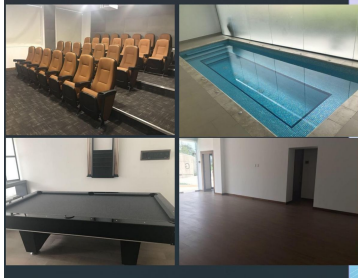

COMENTARIOS DEL VENDEDOR

Be Grand Alto Polanco destaca por traer los más hermosos departamentos, cada propiedad consta de un baño para visitas, 2 baños principales, sala, comedor, cocina con acabados de lujo, chapa de madera, pisos cerámicos, muebles hechos con las mejores maderas, estacionamiento y una excelente ubicación cerca de parques Polanco, bares, tiendas, restaurantes, galerías, gimnasio, hoteles, museos y mucho más. Una excelente opción para quienes buscan un estilo de vida lleno de exclusividad con todo tipo de amenidades. El departamento consta de lo siguiente: + 97 M2 HABITABLES + COCINA INTEGRAL +2 BAÑOS COMPLETOS +2 CAJONES DE ESTACIONAMIENTO +VIGILANCIA 24 HRS +JARDIN CON JUEGOS +ALBERCA +LUDOTECA +SALON DE USOS MULTIPLES. EasyBroker ID: EB-MK5812

 3  2   97.00  2 

DATOS DEL VENDEDOR

Nombre: inmobiliariamctucasa@gmail.

Télefono:+525518956758

¡ENCONTRAMOS EL LUGAR PERFECTO PARA TI!

- 97 m2 habitables
- Cocina integral
- 2 baños completos
- 2 cajones de estacionamiento
- Vigilancia 24 hrs
- Jardín con juegos
- Alberca
- Ludoteca
- Salón de usos múltiples