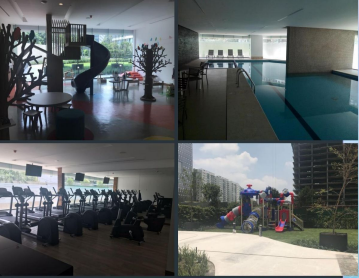

- → 97 m2 habitables
- → Cocina integral
- → 2 baños completos
- → 2 cajones de estacionamiento
- → Vigilancia 24 hrs
- → Jardín con juegos
- → Alberca
- → Ludoteca
- → Salón de usos múltiples