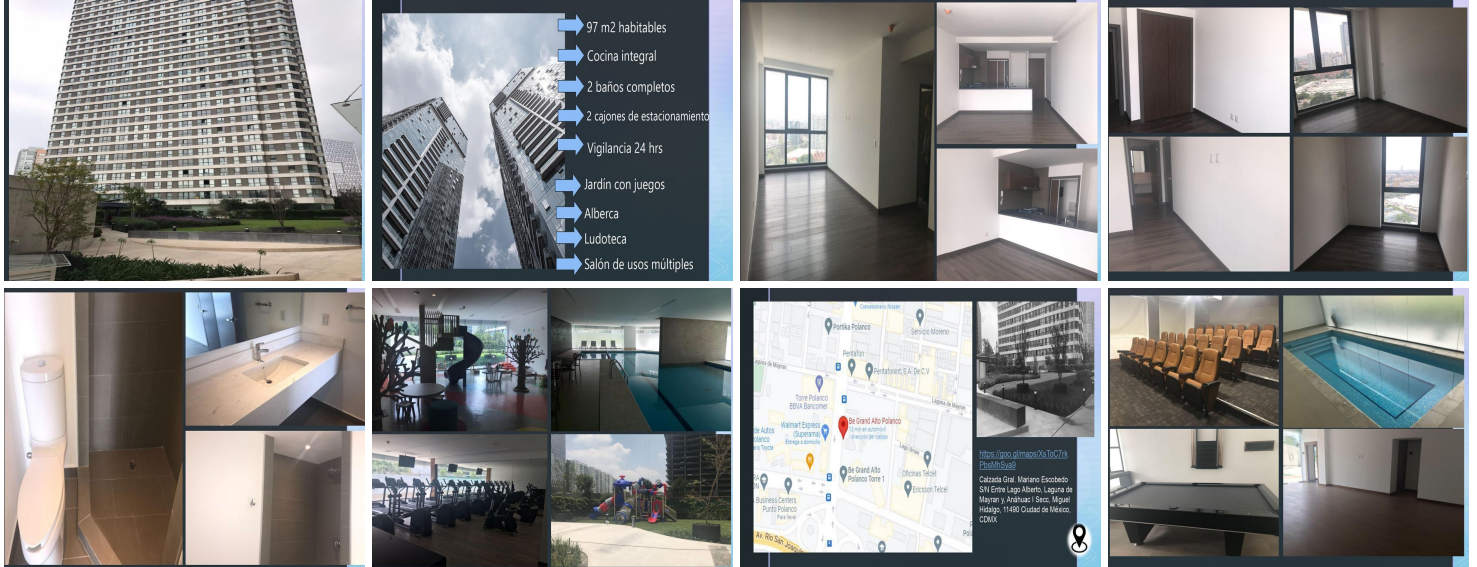

DATOS DEL VENDEDOR

Nombre: inmobiliariamctucasa@gmail.

Télefono:+525518956758

¡ENCONTRAMOS EL LUGAR PERFECTO PARA TI!

www.pinmx.com