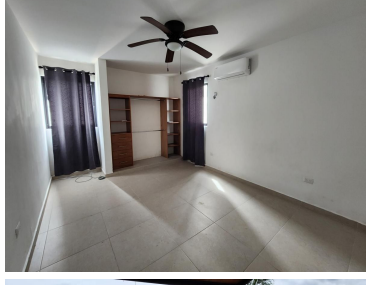

¡ENCONTRAMOS EL LUGAR PERFECTO PARA TI!

www.pinmx.com