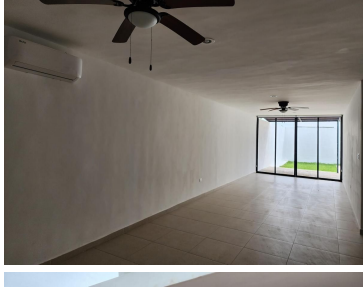

¡ENCONTRAMOS EL LUGAR PERFECTO PARA TI!

www.pinmx.com