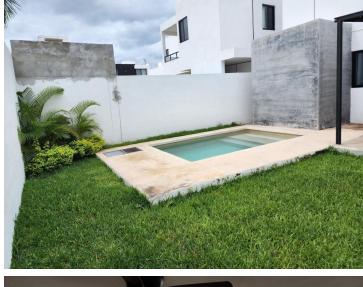

¡ENCONTRAMOS EL LUGAR PERFECTO PARA TI!

www.pinmx.com