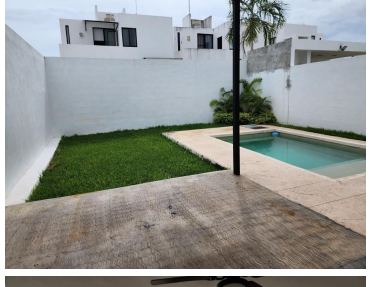

¡ENCONTRAMOS EL LUGAR PERFECTO PARA TI!

www.pinmx.com