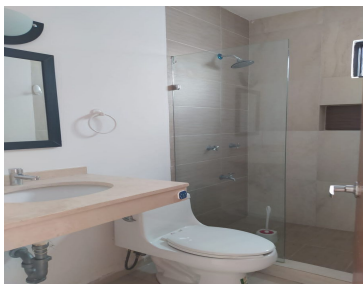

DATOS DEL VENDEDOR

Nombre: inmobiliariamctucasa@gmail.

Télefono:+525518956758

¡ENCONTRAMOS EL LUGAR PERFECTO PARA TI!

www.pinmx.com