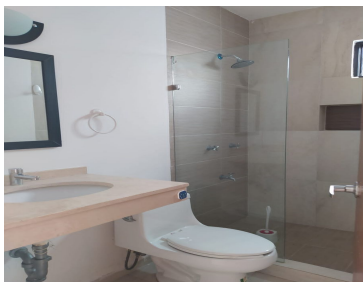

DATOS DEL VENDEDOR

Nombre: inmobiliariamctucasa@gmail.

Télefono:+525518956758

¡ENCONTRAMOS EL LUGAR PERFECTO PARA TI!

www.pinmx.com