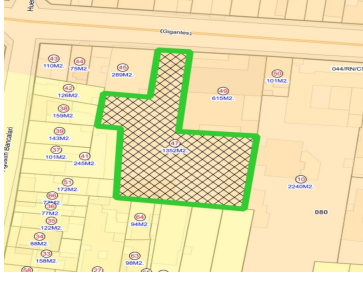

¡ENCONTRAMOS EL LUGAR PERFECTO PARA TI!

www.pinmx.com