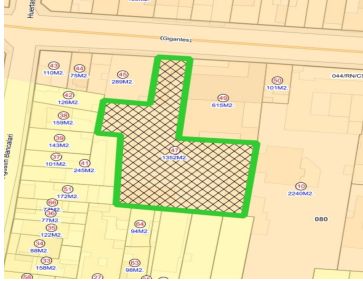

¡ENCONTRAMOS EL LUGAR PERFECTO PARA TI!

www.pinmx.com