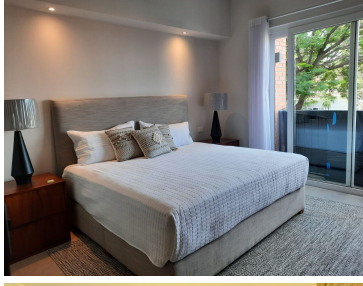

¡ENCONTRAMOS EL LUGAR PERFECTO PARA TI!