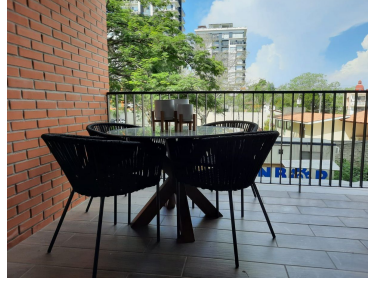

¡ENCONTRAMOS EL LUGAR PERFECTO PARA TI!