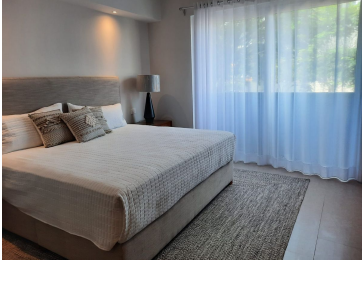

¡ENCONTRAMOS EL LUGAR PERFECTO PARA TI!