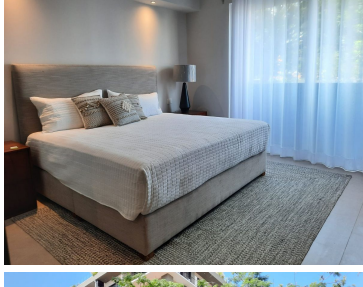

¡ENCONTRAMOS EL LUGAR PERFECTO PARA TI!