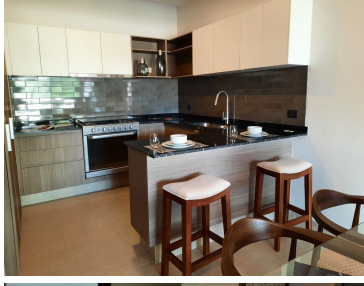

¡ENCONTRAMOS EL LUGAR PERFECTO PARA TI!