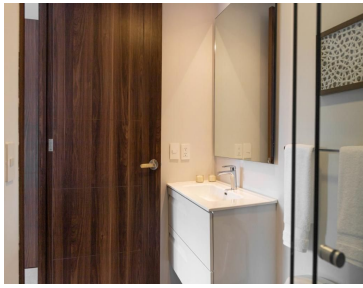

www.pinmx.com