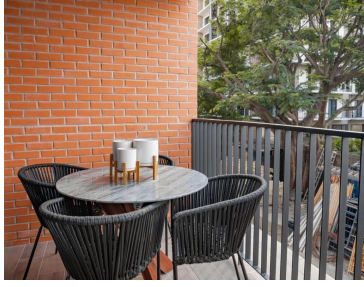

www.pinmx.com