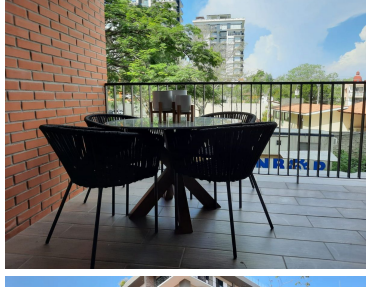

¡ENCONTRAMOS EL LUGAR PERFECTO PARA TI!