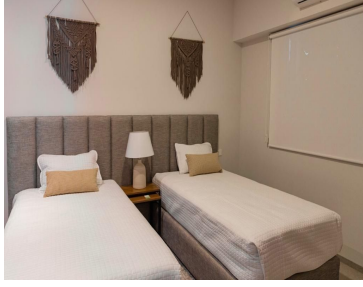

www.pinmx.com