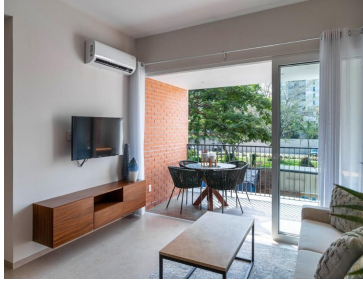

¡ENCONTRAMOS EL LUGAR PERFECTO PARA TI!