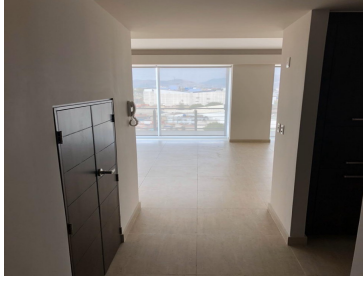

#### COMENTARIOS DEL VENDEDOR

Departamento PH dos niveles, pero con todas las comodidades, parque satélite, amenidades, business center, salón de fiestas, salón para adultos, sala de juegos para adolescentes, ludoteca, juegos para niños , área para mascotas, gimnasio, accesos biométricos y vigilancia las 24 horas . El departamento PH consta 3 recamaras con puertas de closets nuevas, un cuarto de servicio o recámara para visitas 4 baños completos con cancelles de vidrio templado grifería actual, espejos, lavabo con cajoneras, el baño de la recamara principal con vestidor y doble lavabo, sala, comedor con excelentes vistas, cocina equipada con gabinetes, estufa campana, placa de granito cuarto de lavandería área de tendido al sol , bodega asignada, covacha, boiler de paso estacionamientos 121, 122 , dos lugares de estacionamiento, balcón jardín y terraza con un total de 264 metros cuadrados. Quiere vivir con seguridad este es el lugar. Pisos de porcelanato en balcón , roof garden, este último con barra de servicio para asador, barandal de cristal templado para protección de pequeños , decorado con mural de jardín y luz indirecta. Hidroneumático Con varias avenidas de comunicación hacia Polanco, Azcapotzalco, tereo, periférico , avenida Gustavo Baz.  
EasyBroker ID: EB-GB9281

#### DATOS DEL VENDEDOR

Nombre: openreale8911@gmail.com

Télefono:55 10562234

¡ENCONTRAMOS EL LUGAR PERFECTO PARA TI!

**DEPARTAMENTO**

M2 Interiores	126.7m2	Torre
M2 Balcon	11.5m2	Nivel
M2 Jardin	56.3m2	Departamen
M2 PH	70.4m2	Disponibilid
<b>M2 TOTALES</b>	<b>264.9m2</b>	Tipo
4	Recamaras	
4	Baños	
1	Sala / Comedor	
1	Cocina Integral	
	Cuarto Lavandería	
121,122	Estacionamientos Asignados	
por asignar	Bodega asignada	