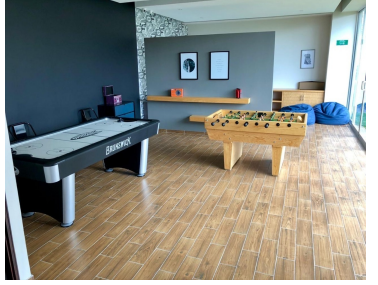

DEPARTAMENTO

M2 Interiores	126.7m2	Torre
M2 Balcon	11.5m2	Nivel
M2 Jardin	56.3m2	Departamen
M2 PH	70.4m2	Disponibilid
M2 TOTALES	264.9m2	Tipo
4	Recamaras	
4	Baños	
1	Sala / Comedor	
1	Cocina Integral	
	Cuarto Lavandería	
121,122	Estacionamientos Asignados	
por asignar	Bodega asignada