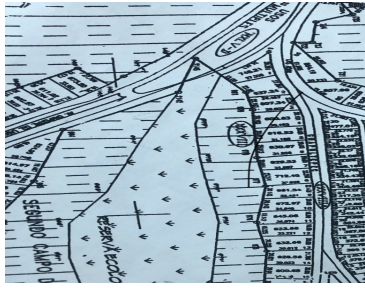

### Campestre del Lago Cuautitlán

**Calle:** Chapultepec **Col:** Campestre del Lago,  
Cuautitlán Izcalli, México

### COMENTARIOS DEL VENDEDOR

Este terreno está en la parte NO fraccionada en la calle de Chapultepec, Manzana 38, muy cerca del campo, cruzando por el campo de Club Madeiras, no hay forma de entrar a verlo solo senderos, esta escriturado y fuera del fideicomiso solo se localiza por el mapa de la fraccionadora No tiene servicios, tiene que poner cisterna y fosa séptica. Norte 26 metros Sur 26.508 Este 22.985 Oeste 26.860 Poner en Google Earth campo madeiras y son los senderos que se ven atrás ver el mapa de la fotografía. EasyBroker ID: EB-LK9977