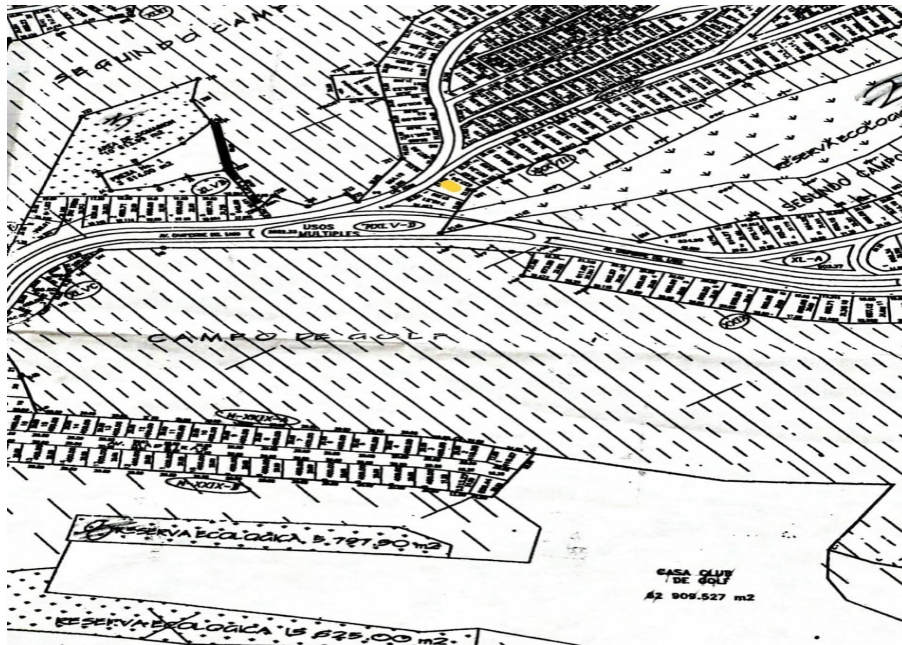

¡ENCONTRAMOS EL LUGAR PERFECTO PARA TI!

Código:  
14531

\$ 1,300,000.00 MXN

¡ENCONTRAMOS EL LUGAR PERFECTO PARA TI!

### Campestre del Lago Cuautitlán

**Calle:** Chapultepec **Col:** Campestre del Lago,  
Cuautitlán Izcalli, México

### COMENTARIOS DEL VENDEDOR

Este terreno está en la parte NO fraccionada en la calle de Chapultepec, Manzana 38, muy cerca del campo, cruzando por el campo de Club Madeiras, no hay forma de entrar a verlo solo senderos, esta escriturado y fuera del fideicomiso solo se localiza por el mapa de la fraccionadora No tiene servicios, tiene que poner cisterna y fosa séptica. Norte 26 metros Sur 26.508 Este 22.985 Oeste 26.860 Poner en Google Earth campo madeiras y son los senderos que se ven atrás ver el mapa de la fotografía. EasyBroker ID: EB-LK9977