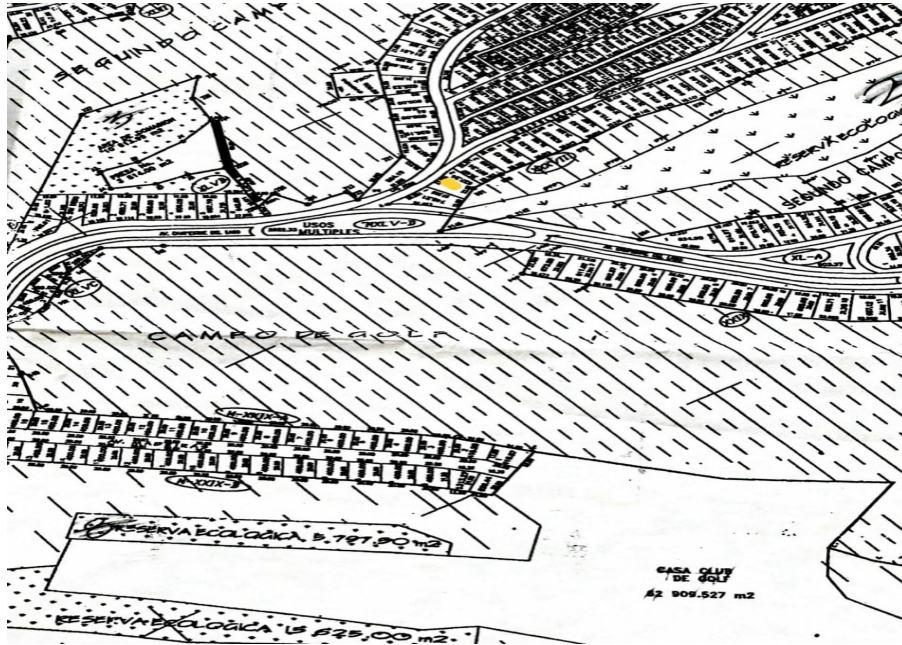

¡ENCONTRAMOS EL LUGAR PERFECTO PARA TI!

Código:
14531

\$ 1,300,000.00 MXN

¡ENCONTRAMOS EL LUGAR PERFECTO PARA TI!

Campestre del Lago Cuautitlán

Calle: Chapultepec **Col:** Campestre del Lago,
Cuautitlán Izcalli, México

COMENTARIOS DEL VENDEDOR

Este terreno está en la parte NO fraccionada en la calle de Chapultepec, Manzana 38, muy cerca del campo, cruzando por el campo de Club Madeiras, no hay forma de entrar a verlo solo senderos, esta escriturado y fuera del fideicomiso solo se localiza por el mapa de la fraccionadora No tiene servicios, tiene que poner cisterna y fosa séptica. Norte 26 metros Sur 26.508 Este 22.985 Oeste 26.860 Poner en Google Earth campo madeiras y son los senderos que se ven atrás ver el mapa de la fotografía. EasyBroker ID: EB-LK9977