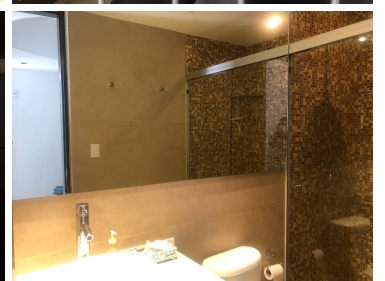

DATOS DEL VENDEDOR

Nombre: openreale8911@gmail.com

Teléfono: 55 10562234

¡ENCONTRAMOS EL LUGAR PERFECTO PARA TI!