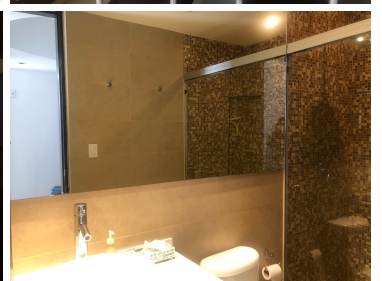

DATOS DEL VENDEDOR

Nombre: openreale8911@gmail.com

Teléfono: 55 10562234

¡ENCONTRAMOS EL LUGAR PERFECTO PARA TI!