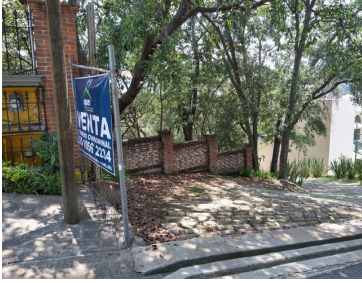

¡ENCONTRAMOS EL LUGAR PERFECTO PARA TI!

www.pinmx.com