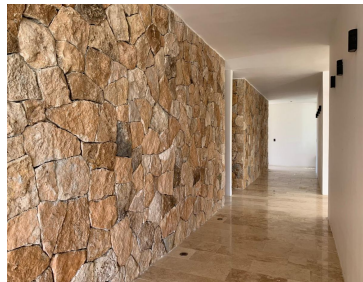

DATOS DEL VENDEDOR

Nombre: luizingonzalez@hotmail.co

Télefono:9991105072

¡ENCONTRAMOS EL LUGAR PERFECTO PARA TI!

www.pinmx.com