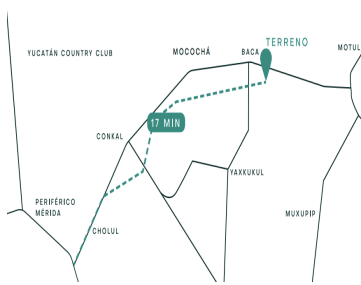

¡ENCONTRAMOS EL LUGAR PERFECTO PARA TI!

www.pinmx.com