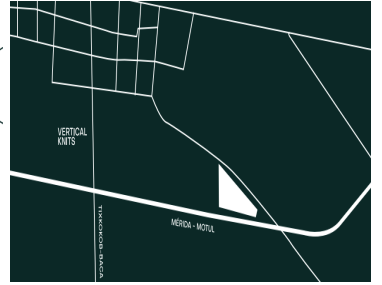

¡ENCONTRAMOS EL LUGAR PERFECTO PARA TI!

www.pinmx.com