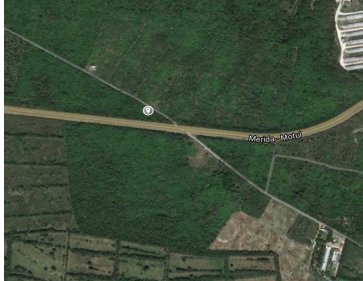

¡ENCONTRAMOS EL LUGAR PERFECTO PARA TI!

www.pinmx.com