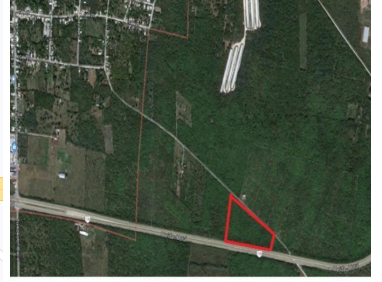

¡ENCONTRAMOS EL LUGAR PERFECTO PARA TI!

www.pinmx.com