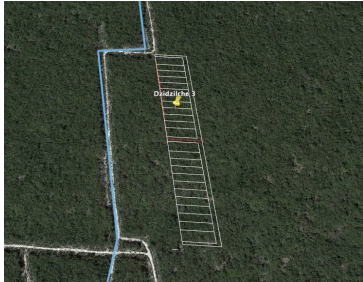

DATOS DEL VENDEDOR

Nombre: luizingonzalez@hotmail.co

Télefono:9991105072

¡ENCONTRAMOS EL LUGAR PERFECTO PARA TI!

www.pinmx.com