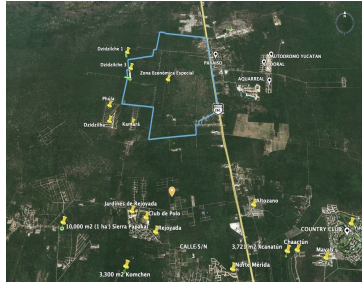

DATOS DEL VENDEDOR

Nombre: luizingonzalez@hotmail.co

Télefono:9991105072

¡ENCONTRAMOS EL LUGAR PERFECTO PARA TI!

www.pinmx.com