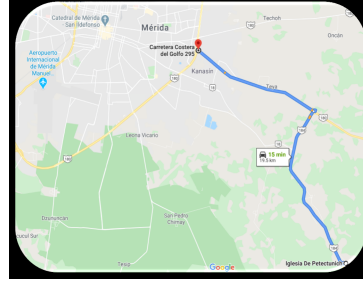

DATOS DEL VENDEDOR

Nombre: luizingonzalez@hotmail.co

Télefono:9991105072

¡ENCONTRAMOS EL LUGAR PERFECTO PARA TI!

www.pinmx.com