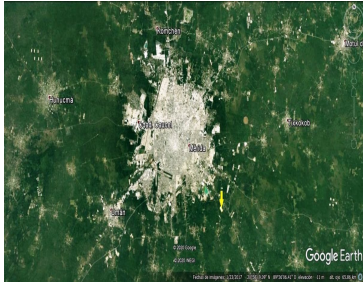

DATOS DEL VENDEDOR

Nombre: luizingonzalez@hotmail.co

Télefono:9991105072

¡ENCONTRAMOS EL LUGAR PERFECTO PARA TI!

www.pinmx.com