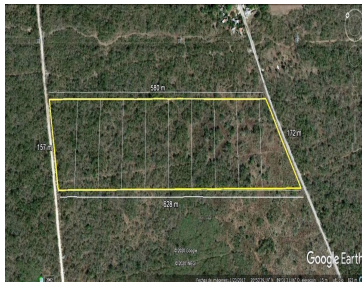

DATOS DEL VENDEDOR

Nombre: luizingonzalez@hotmail.co

Télefono:9991105072

¡ENCONTRAMOS EL LUGAR PERFECTO PARA TI!

www.pinmx.com