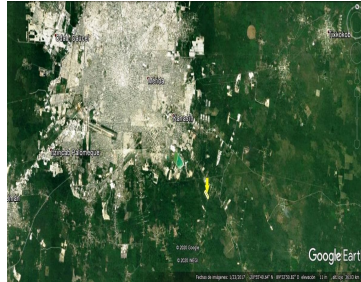

DATOS DEL VENDEDOR

Nombre: luizingonzalez@hotmail.co

Télefono:9991105072

¡ENCONTRAMOS EL LUGAR PERFECTO PARA TI!

www.pinmx.com