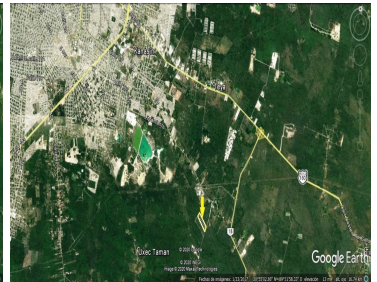

DATOS DEL VENDEDOR

Nombre: luizingonzalez@hotmail.co

Télefono:9991105072

¡ENCONTRAMOS EL LUGAR PERFECTO PARA TI!

www.pinmx.com