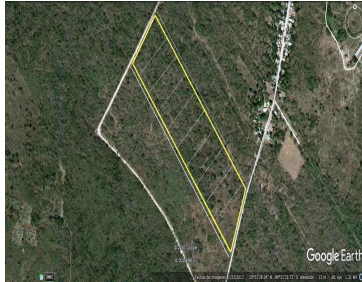

DATOS DEL VENDEDOR

Nombre: luizingonzalez@hotmail.co

Télefono:9991105072

¡ENCONTRAMOS EL LUGAR PERFECTO PARA TI!

www.pinmx.com