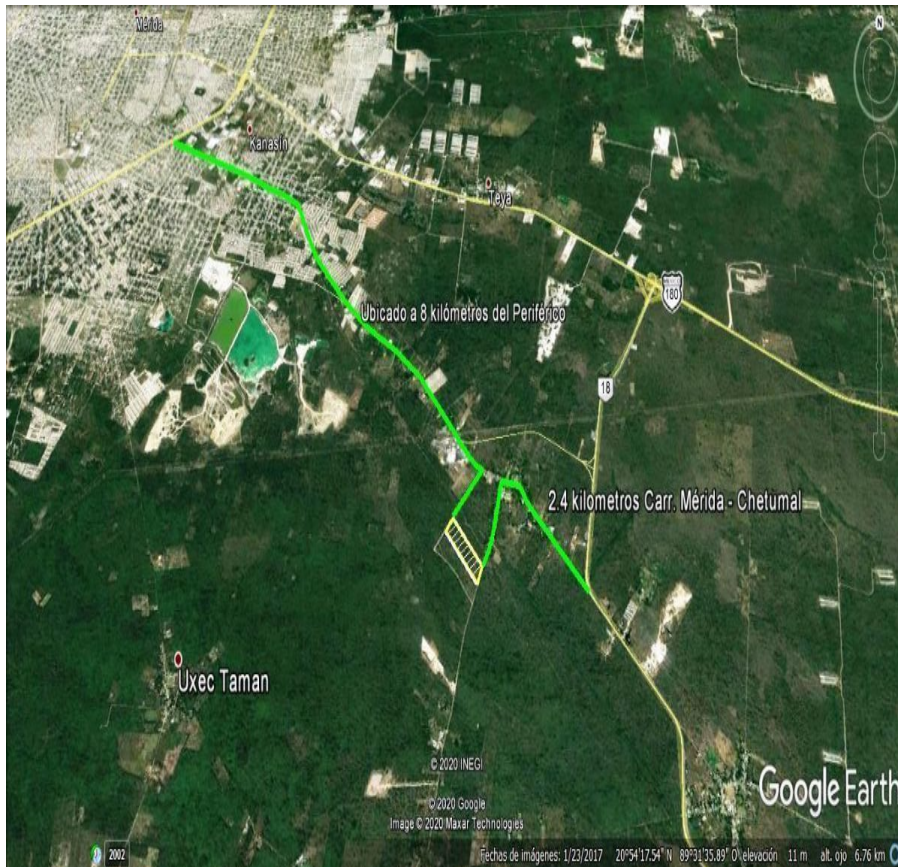

¡ENCONTRAMOS EL LUGAR PERFECTO PARA TI!

Código:
14560

\$ 10,000,000.00 MXN

¡ENCONTRAMOS EL LUGAR PERFECTO PARA TI!

TERRENO/LOTE EN VENTA EN MÉRIDA, SAN ANTONIO TEHUITZ, LISTO.

Calle: Col: San Antonio Tehuitz,
Kanasin, Yucatán

COMENTARIOS DEL VENDEDOR

Terreno en Venta San Antonio Tehuitz 10 Hectareas Municipio de Kanasin, Yucatan. Ubicado a 8 kilómetros del periférico la ciudad de Mérida a 2.4 kilómetros de la carretera Mérida - Chetumal. Tiene accesos inmediatos a su alrededor con calles pavimentadas y blancas. Por el frente de 172 m corre tendido de CFE El acceso al terreno es por la vía principal que cruza el pueblo Frente del terreno con calle pavimentada y CFE Características: Frente: 172 m Fondo: 628 m Total: 100,000 m² (10 hectareas) • Propiedad Privada • Municipio de Kanasin, Yucatan • Documentacion en regla • Libre de gravamen • Servicio de CFE al frente del terreno Solo se vende el predio completo Precio de Venta: \$100.00 pesos m², \$10,000,000.00 pesos *LOS PRECIOS Y DISPONIBILIDAD ESTÁN SUJETOS A CAMBIO SIN PREVIO AVISO. EasyBroker ID: EB-EW1432