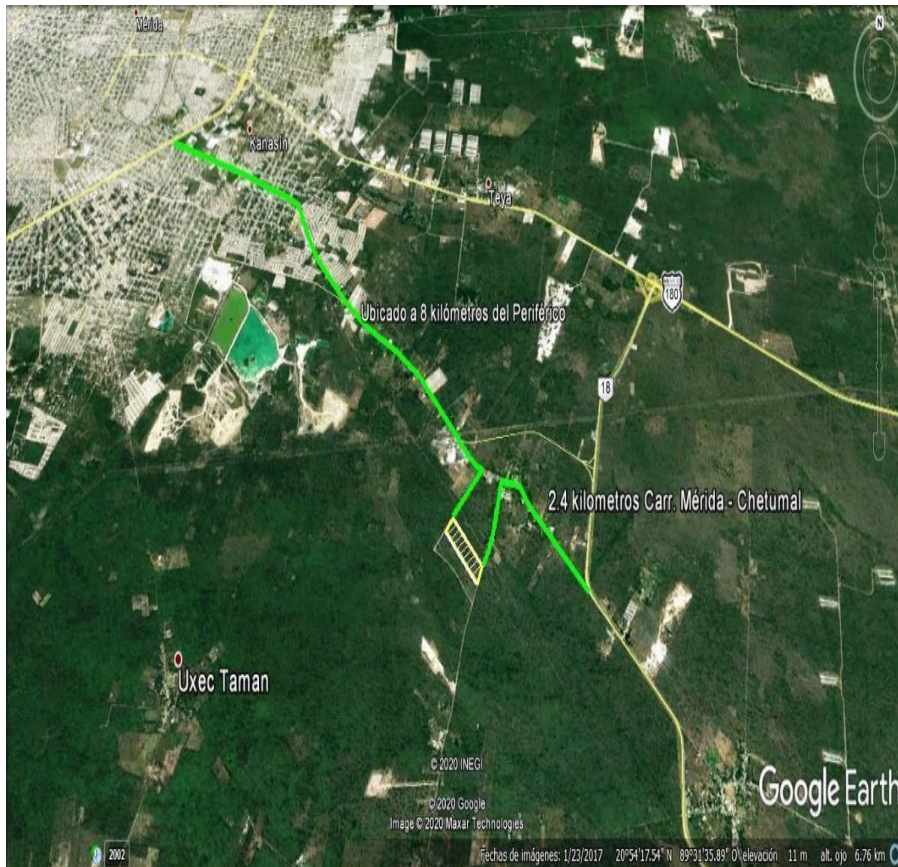

¡ENCONTRAMOS EL LUGAR PERFECTO PARA TI!

Código:
14560

\$ 10,000,000.00 MXN

¡ENCONTRAMOS EL LUGAR PERFECTO PARA TI!

TERRENO/LOTE EN VENTA EN MÉRIDA, SAN ANTONIO TEHUITZ, LISTO.

Calle: Col: San Antonio Tehuitz,
Kanasin, Yucatán

COMENTARIOS DEL VENDEDOR

Terreno en Venta San Antonio Tehuitz 10 Hectareas Municipio de Kanasin, Yucatan. Ubicado a 8 kilómetros del periférico la ciudad de Mérida a 2.4 kilómetros de la carretera Mérida - Chetumal. Tiene accesos inmediatos a su alrededor con calles pavimentadas y blancas. Por el frente de 172 m corre tendido de CFE El acceso al terreno es por la vía principal que cruza el pueblo Frente del terreno con calle pavimentada y CFE Características: Frente: 172 m Fondo: 628 m Total: 100,000 m² (10 hectareas) • Propiedad Privada • Municipio de Kanasin, Yucatan • Documentación en regla • Libre de gravamen • Servicio de CFE al frente del terreno Solo se vende el predio completo Precio de Venta: \$100.00 pesos m², \$10,000,000.00 pesos *LOS PRECIOS Y DISPONIBILIDAD ESTÁN SUJETOS A CAMBIO SIN PREVIO AVISO. EasyBroker ID: EB-EW1432