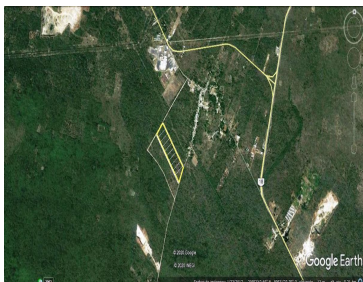

DATOS DEL VENDEDOR

Nombre: luizingonzalez@hotmail.co

Télefono:9991105072

¡ENCONTRAMOS EL LUGAR PERFECTO PARA TI!

www.pinmx.com