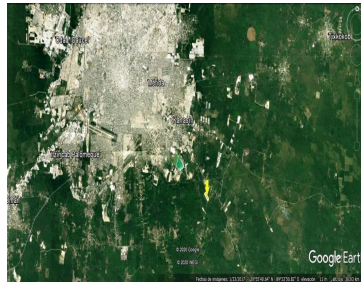

DATOS DEL VENDEDOR

Nombre: luizingonzalez@hotmail.co

Télefono:9991105072

¡ENCONTRAMOS EL LUGAR PERFECTO PARA TI!

www.pinmx.com