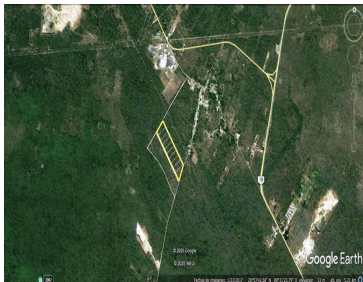

DATOS DEL VENDEDOR

Nombre: luizingonzalez@hotmail.co

Télefono:9991105072

¡ENCONTRAMOS EL LUGAR PERFECTO PARA TI!

www.pinmx.com