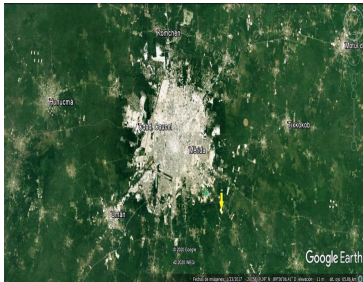

DATOS DEL VENDEDOR

Nombre: luizingonzalez@hotmail.co

Télefono:9991105072

¡ENCONTRAMOS EL LUGAR PERFECTO PARA TI!

www.pinmx.com