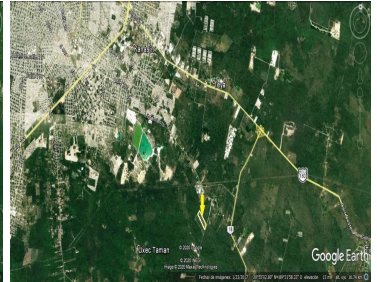

DATOS DEL VENDEDOR

Nombre: luizingonzalez@hotmail.co

Télefono:9991105072

¡ENCONTRAMOS EL LUGAR PERFECTO PARA TI!

www.pinmx.com