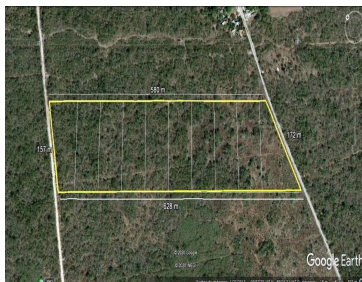

DATOS DEL VENDEDOR

Nombre: luizingonzalez@hotmail.co

Télefono:9991105072

¡ENCONTRAMOS EL LUGAR PERFECTO PARA TI!

www.pinmx.com