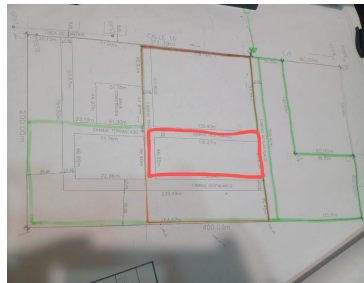

www.pinmx.com