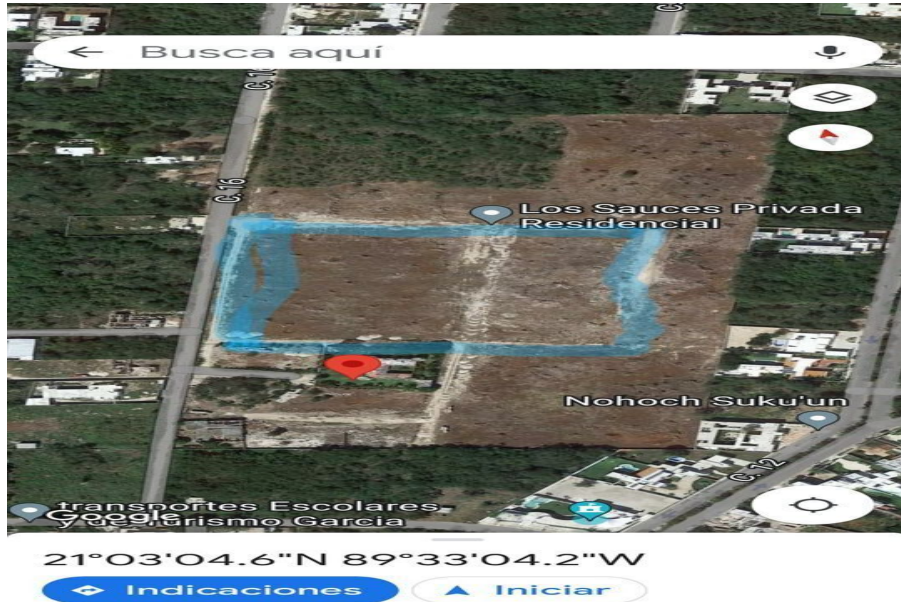

¡ENCONTRAMOS EL LUGAR PERFECTO PARA TI!

Código:
14569

\$ 36,000,000.00 MXN

¡ENCONTRAMOS EL LUGAR PERFECTO PARA TI!

TERRENO/LOTE EN VENTA EN MÉRIDA, CHOLUL DE 2 HECTÁREAS PARA DESARROLLAR, LISTO.

Calle: Col: Santa Rita Cholul,
Mérida, Yucatán

COMENTARIOS DEL VENDEDOR

Terreno con ubicación en Cholul, a unos minutos de las principales Universidades, escuelas, hospitales y plazas de la ciudad. Fácil acceso a periférico Norte. TERRENO: 20,000 m2 SE PUEDE VENDER DESDE UNA HECTAREA EN ADELANTE *TERRENO YA BARDEADO *CERCA DE LA PRIVADA VILADIU *EL PRECIO DE LA PUBLICACIÓN ES POR UNA HECTÁREA *TERRENO NEGOCIABLE Precio por m2: \$1,800. -Propiedad Privada -Documentación en regla -Libre de gravamen *LOS PRECIOS Y DISPONIBILIDAD ESTÁN SUJETOS A CAMBIO SIN PREVIO AVISO. EasyBroker ID: EB-GS2505