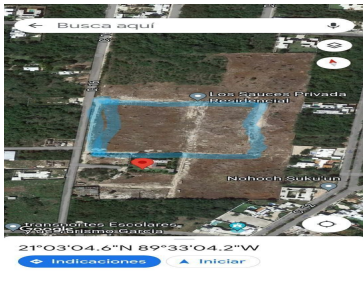

www.pinmx.com