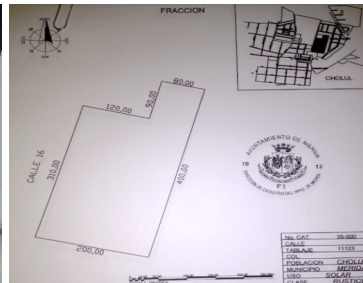

www.pinmx.com