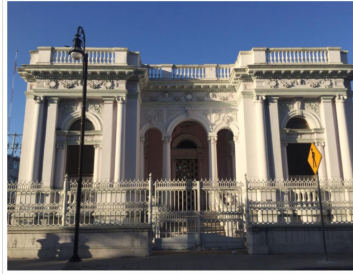

DATOS DEL VENDEDOR

Nombre: luizingonzalez@hotmail.co

Télefono:9991105072

¡ENCONTRAMOS EL LUGAR PERFECTO PARA TI!

www.pinmx.com