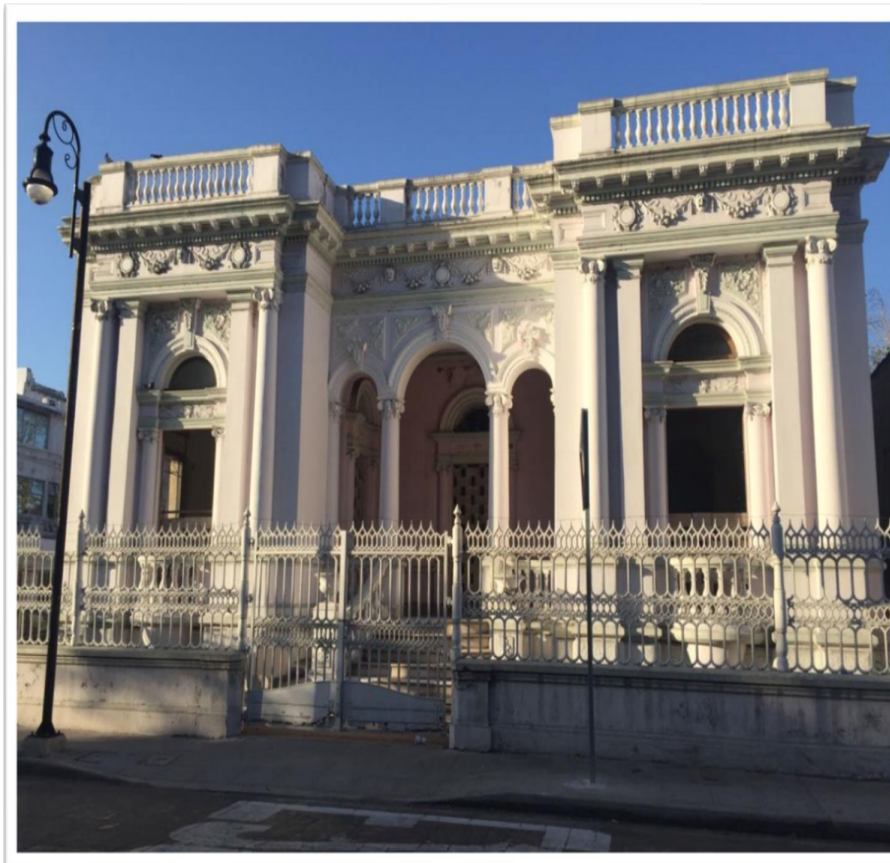

¡ENCONTRAMOS EL LUGAR PERFECTO PARA TI!

Código:  
14573

\$ 15,500,000.00 MXN

¡ENCONTRAMOS EL LUGAR PERFECTO PARA TI!

## CASA EN VENTA EN MÉRIDA, CENTRO VILLA DON PORFIRIO 1915, ENTREGA INMEDIATA.

Calle: Col: Mérida Centro,  
Mérida, Yucatán

### COMENTARIOS DEL VENDEDOR

Solitaria, abandonada y marcada por el paso del tiempo, muestra en sus paredes humeadas y enmohecidas, una gran historia: Hermoso casco colonial para remodelar con 9 habitaciones c/pisos tipo tapete de "pasta" originales, en coloridos dibujos y formas artísticas que decoran toda la villa y 2 terrenos adyacentes con una construcción separada. -LA VIDA DE DOÑA MANOLA, Con fotos sepia de sus 15 años, Otra de su presentación en sociedad a los 21 y las escrituras originales de escribanos en hojas amarillentas como pergaminos, conforman un bello linaje. Está ubicada en una esquina muy vistosa sobre la calle 59, la cual es la calle principal de acceso al centro de la Ciudad viniendo del aeropuerto internacional de la Ciudad de Mérida y situada contra esquina del Zoológico Parque El Centenario. UNA VERJA FRANCESA DE MÁS DE 60 metros lineales, enmarcan sus dos frentes a las calles 59 y la 84a (Esquina) mismas que fueron traídas por Doña Josefa Ortiz de Domínguez para la Catedral de Mérida. - Terreno de 1,066 m2 - Construcción: 275.00 m2 Esta casona esta protegida por el INAH, la primera parte en donde esta construida la propiedad que son 809 metros, y los otros 275 metros que se encuentran en la parte de atras, se puede construir lo que requieran. OBSERVACIONES: El cliente escucha ofertas. \*LOS PRECIOS Y DISPONIBILIDAD ESTÁN SUJETOS A CAMBIO SIN PREVIO AVISO. EasyBroker ID: EB-GL2407