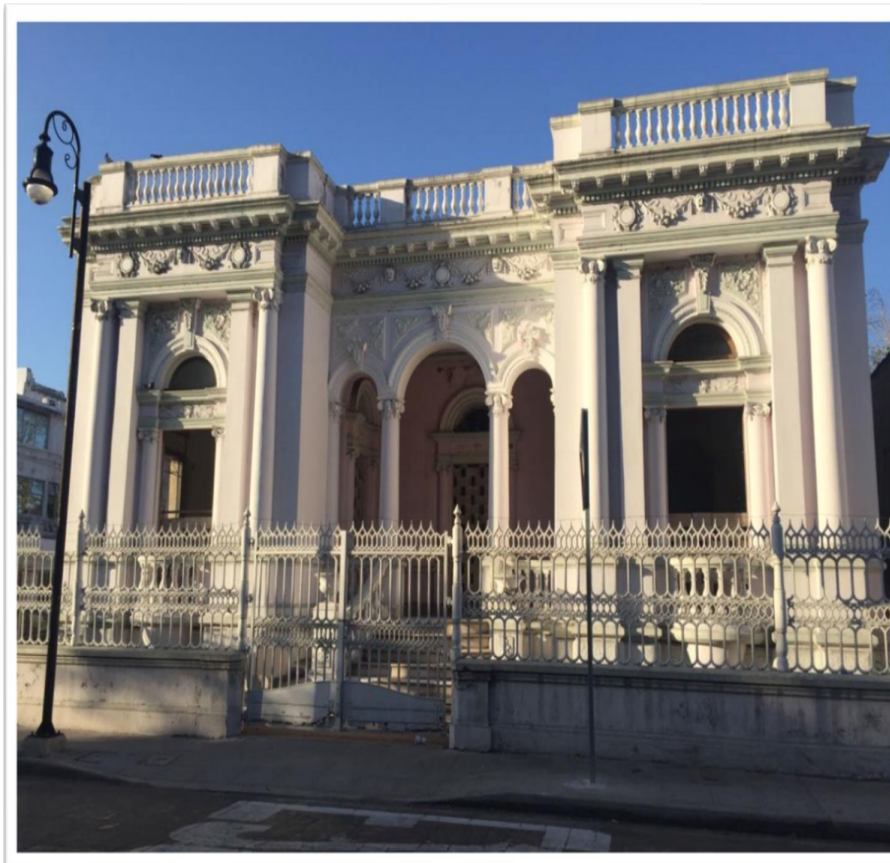

¡ENCONTRAMOS EL LUGAR PERFECTO PARA TI!

Código:
14573

\$ 15,500,000.00 MXN

¡ENCONTRAMOS EL LUGAR PERFECTO PARA TI!

CASA EN VENTA EN MÉRIDA, CENTRO VILLA DON PORFIRIO 1915, ENTREGA INMEDIATA.

Calle: Col: Mérida Centro,
Mérida, Yucatán

COMENTARIOS DEL VENDEDOR

Solitaria, abandonada y marcada por el paso del tiempo, muestra en sus paredes humeadas y enmohecidas, una gran historia: Hermoso casco colonial para remodelar con 9 habitaciones c/pisos tipo tapete de "pasta" originales, en coloridos dibujos y formas artísticas que decoran toda la villa y 2 terrenos adyacentes con una construcción separada. -LA VIDA DE DOÑA MANOLA, Con fotos sepia de sus 15 años, Otra de su presentación en sociedad a los 21 y las escrituras originales de escribanos en hojas amarillentas como pergaminos, conforman un bello linaje. Está ubicada en una esquina muy vistosa sobre la calle 59, la cual es la calle principal de acceso al centro de la Ciudad viniendo del aeropuerto internacional de la Ciudad de Mérida y situada contra esquina del Zoológico Parque El Centenario. UNA VERJA FRANCESA DE MÁS DE 60 metros lineales, enmarcan sus dos frentes a las calles 59 y la 84a (Esquina) mismas que fueron traídas por Doña Josefa Ortiz de Domínguez para la Catedral de Mérida. - Terreno de 1,066 m2 - Construcción: 275.00 m2 Esta casona esta protegida por el INAH, la primera parte en donde esta construida la propiedad que son 809 metros, y los otros 275 metros que se encuentran en la parte de atras, se puede construir lo que requieran. OBSERVACIONES: El cliente escucha ofertas. *LOS PRECIOS Y DISPONIBILIDAD ESTÁN SUJETOS A CAMBIO SIN PREVIO AVISO. EasyBroker ID: EB-GL2407