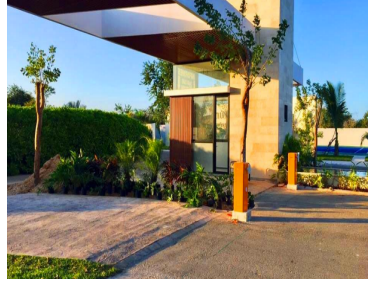

DATOS DEL VENDEDOR

Nombre: luizingonzalez@hotmail.co

Télefono:9991105072

¡ENCONTRAMOS EL LUGAR PERFECTO PARA TI!

www.pinmx.com