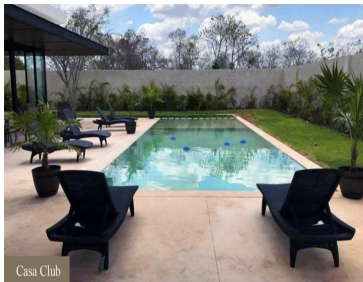

DATOS DEL VENDEDOR

Nombre: luizingonzalez@hotmail.co

Télefono:9991105072

¡ENCONTRAMOS EL LUGAR PERFECTO PARA TI!

www.pinmx.com