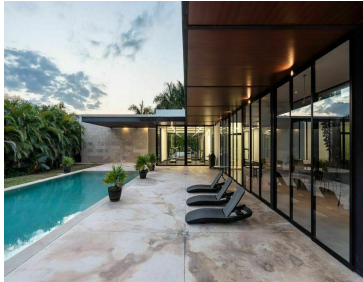

DATOS DEL VENDEDOR

Nombre: luizingonzalez@hotmail.co

Télefono:9991105072

¡ENCONTRAMOS EL LUGAR PERFECTO PARA TI!

www.pinmx.com