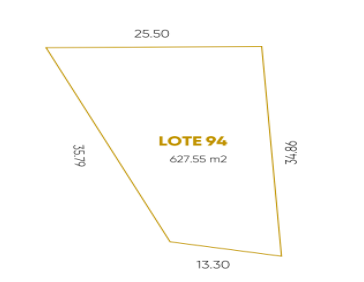

DATOS DEL VENDEDOR

Nombre: luizingonzalez@hotmail.co

Télefono:9991105072

¡ENCONTRAMOS EL LUGAR PERFECTO PARA TI!

www.pinmx.com