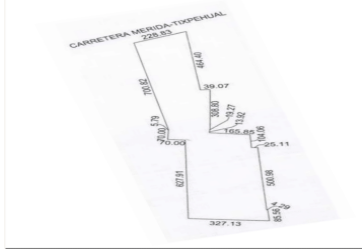

OPORTUNIDAD DE INVERSIÓN