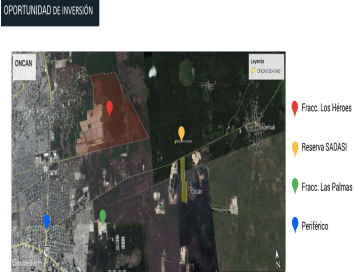

OPORTUNIDAD DE INVERSIÓN