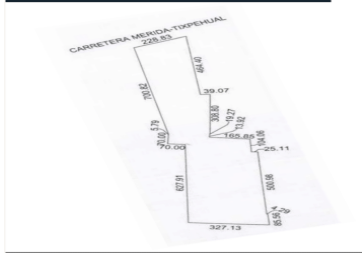

OPORTUNIDAD DE INVERSIÓN