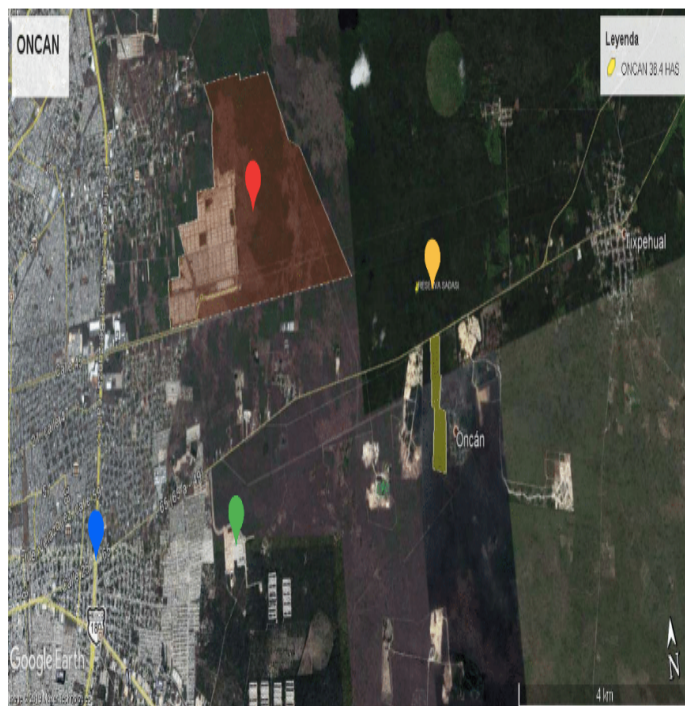

¡ENCONTRAMOS EL LUGAR PERFECTO PARA TI!

OPORTUNIDAD DE INVERSIÓN

Código:
14583

\$ 65.00 MXN

¡ENCONTRAMOS EL LUGAR PERFECTO PARA TI!

TERRENO/LOTE EN VENTA EN MÉRIDA, ONCÁN, ENTREGA INMEDIATA.

Calle: Col: Oncán,
Mérida, Yucatán

COMENTARIOS DEL VENDEDOR

El polígono se encuentra colindante a la comisaria de Oncan, Municipio de Merida, que tiene 610 habitantes y a 4 km (5 minutos) del pueblo de Tixpehual con mas de 5 mil habitantes, esto lo convierte muy atractivo para fabricas, maquiladoras, etc. por la disponibilidad de mano de obra. Superficie de 36.4 has (360,400 m²). A 10 MINUTOS DE PERIFERICO DE MERIDA A 29 MINUTOS DEL AEROPUERTO INTERNACIONAL DE MERIDA A 30 MINUTOS DEL CENTRO DE MERIDA A 57 MINUTOS DE PROGRESO. EasyBroker ID: EB-EZ7091

OPORTUNIDAD DE INVERSIÓN

OPORTUNIDAD DE INVERSIÓN

MACRO UBICACIÓN

Lugar	Tiempo
Propiedad - Periferico de Merida	10 min
Propiedad - Salida a Campeche	27 min
Propiedad - Aeropuerto Internacional de Mérida	28 min
Propiedad - Centro Mérida	33 min
Propiedad - Salida a Cancun	37 min
Propiedad - Puntos de Abuso Propio	57 min

OPORTUNIDAD DE INVERSIÓN

OPORTUNIDAD DE INVERSIÓN

OPORTUNIDAD DE INVERSIÓN

Lugar	Tiempo
Propiedad - Periferico de Merida	10 min
Propiedad - Salida a Campeche	27 min
Propiedad - Aeropuerto Internacional de Mérida	28 min
Propiedad - Centro Mérida	33 min
Propiedad - Salida a Cancun	37 min
Propiedad - Puntos de Abuso Propio	57 min