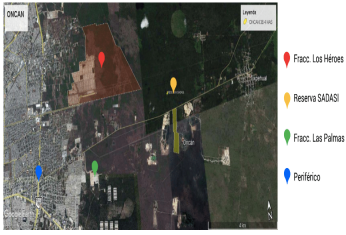

¡ENCONTRAMOS EL LUGAR PERFECTO PARA TI!

OPORTUNIDAD DE INVERSIÓN