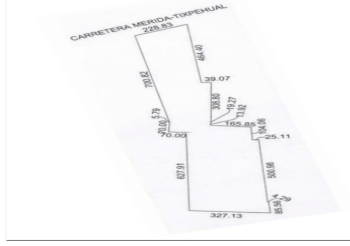

OPORTUNIDAD DE INVERSIÓN