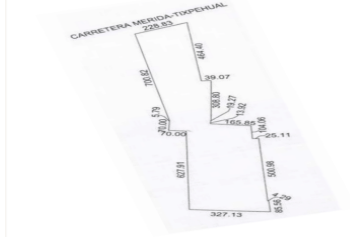

OPORTUNIDAD DE INVERSIÓN