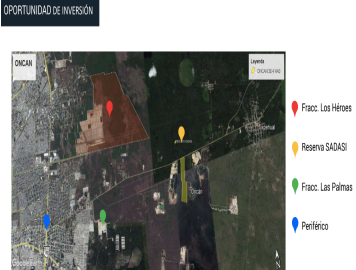

OPORTUNIDAD DE INVERSIÓN