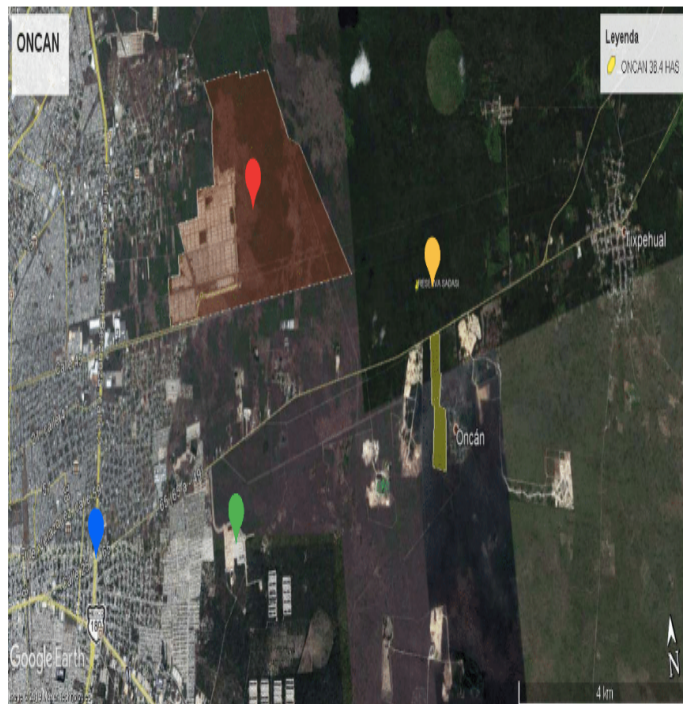

¡ENCONTRAMOS EL LUGAR PERFECTO PARA TI!

OPORTUNIDAD DE INVERSIÓN

Código:
14583

\$ 65.00 MXN

¡ENCONTRAMOS EL LUGAR PERFECTO PARA TI!

TERRENO/LOTE EN VENTA EN MÉRIDA, ONCÁN, ENTREGA INMEDIATA.

**Calle: Col: Oncán,
Mérida, Yucatán**

COMENTARIOS DEL VENDEDOR

El polígono se encuentra colindante a la comisaria de Oncan, Municipio de Merida, que tiene 610 habitantes y a 4 km (5 minutos) del pueblo de Tixpehual con mas de 5 mil habitantes, esto lo convierte muy atractivo para fabricas, maquiladoras, etc. por la disponibilidad de mano de obra. Superficie de 36.4 has (360,400 m²). A 10 MINUTOS DE PERIFERICO DE MERIDA A 29 MINUTOS DEL AEROPUERTO INTERNACIONAL DE MERIDA A 30 MINUTOS DEL CENTRO DE MERIDA A 57 MINUTOS DE PROGRESO. EasyBroker ID: EB-EZ7091

OPORTUNIDAD DE INVERSIÓN

OPORTUNIDAD DE INVERSIÓN

MACRO UBICACIÓN

Lugar	Tiempo
Propiedad - Periferico de Mexico	10 min
Propiedad - Salida a Cancun	17 min
Propiedad - Aeropuerto Internacional de Mexico	23 min
Propiedad - Centro Merida	33 min
Propiedad - Salida a Cancun	37 min
Propiedad - Puntos de Abuso Propio	57 min

OPORTUNIDAD DE INVERSIÓN

OPORTUNIDAD DE INVERSIÓN

OPORTUNIDAD DE INVERSIÓN

Lugar	Tiempo
Propiedad - Periferico de Mexico	10 min
Propiedad - Salida a Cancun	17 min
Propiedad - Aeropuerto Internacional de Mexico	23 min
Propiedad - Centro Merida	33 min
Propiedad - Salida a Cancun	37 min
Propiedad - Puntos de Abuso Propio	57 min