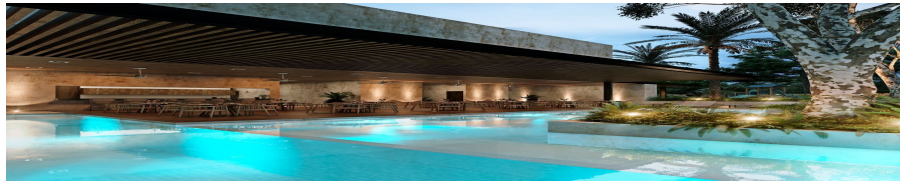

¡ENCONTRAMOS EL LUGAR PERFECTO PARA TI!

Código:
14585

$ 2,220,372.00 MXN

¡ENCONTRAMOS EL LUGAR PERFECTO PARA TI!

TERRENO/LOTE EN VENTA EN MÉRIDA, PRIVADA CAMPOMAGNO, JUN 2023.

Calle: Col: Tamanché,
Mérida, Yucatán

COMENTARIOS DEL VENDEDOR

Campo magno te permite vivir en un espacio residencial confortable y privado un concepto que cobra vida en un area residencial pensado para el bienestar de tu familia con una gama de servicios personalizados y gran variedad de amenidades para el desarrollo físico, emocional y social de tu familia 86 LOTES RESIDENCIALES DESDE 403 M AMENIDADES: -Estacionamiento -Recepción -Cigar club -Salón de eventos -Terraza Piscina -Kids club -Alberca con carril de nado -Chapoteadero -Asoleadero -Jardín de juegos infantiles -Pet Park -Cancha de pádel -Cancha fútbol en el parque -Simulador multi Sport -Business Center -Gym -Lockers -Junior's club -Spa -Sauna FECHA DE ENTREGA: JUNIO 2023 *con periodo de gracia de 6 meses. CUOTAS DE MANTENIMIENTO Se cobrara la cantidad de $25,000.00 pago anticipado. LOTE COTIZADO DE LA PUBLICACIÓN LOTE #80 Frente: 12 m Fondo: 35 m Terreno: 420 m2 VIGENCIA DE LOS APARTADOS: Los apartados se realizan con $50,000. Tener presente que se cuenta con hasta 15 días naturales a partir de la fecha de recepcion del apartado para concretar la firma de la promesa de compra. En caso de cancelacion, el apartado es 100% reembolsable, en un lapso de aproximadamente de 60 días habiles. ENGANCHE: DESDE EL 20%. FINANCIAMIENTOS Todos los creditos bancarios. Recurso propio de acuerdo a la ley anti lavado. Financiamientos con el constructor. 12 meses 24 meses 36 meses. *LOS PRECIOS Y DISPONIBILIDAD ESTÁN SUJETOS A CAMBIO SIN PREVIO AVISO. EasyBroker ID: EB-GX5597

0 0 0.00

DATOS DEL VENDEDOR

Nombre: luizingonzalez@hotmail.com

Télefono:9991105072

¡ENCONTRAMOS EL LUGAR PERFECTO PARA TI!