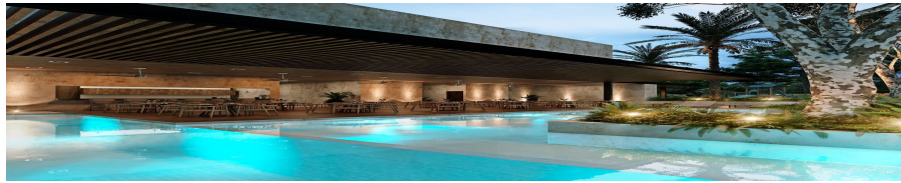

¡ENCONTRAMOS EL LUGAR PERFECTO PARA TI!

Código:
14585

$ 2,220,372.00 MXN

¡ENCONTRAMOS EL LUGAR PERFECTO PARA TI!

TERRENO/LOTE EN VENTA EN MÉRIDA, PRIVADA CAMPOMAGNO, JUN 2023.

Calle: Col: Tamanché,
Mérida, Yucatán

COMENTARIOS DEL VENDEDOR

Campo magno te permite vivir en un espacio residencial confortable y privado un concepto que cobra vida en un area residencial pensado para el bienestar de tu familia con una gama de servicios personalizados y gran variedad de amenidades para el desarrollo físico, emocional y social de tu familia 86 LOTES RESIDENCIALES DESDE 403 M AMENIDADES: -Estacionamiento -Recepción -Cigar club -Salón de eventos -Terraza Piscina -Kids club -Alberca con carril de nado -Chapoteadero -Asoleadero -Jardín de juegos infantiles -Pet Park -Cancha de pádel -Cancha fútbol en el parque -Simulador multi Sport -Business Center -Gym -Lockers -Junior's club -Spa -Sauna FECHA DE ENTREGA: JUNIO 2023 *con periodo de gracia de 6 meses. CUOTAS DE MANTENIMIENTO Se cobrara la cantidad de $25,000.00 pago anticipado. LOTE COTIZADO DE LA PUBLICACIÓN LOTE #80 Frente: 12 m Fondo: 35 m Terreno: 420 m2 VIGENCIA DE LOS APARTADOS: Los apartados se realizan con $50,000. Tener presente que se cuenta con hasta 15 días naturales a partir de la fecha de recepcion del apartado para concretar la firma de la promesa de compra. En caso de cancelacion, el apartado es 100% reembolsable, en un lapso de aproximadamente de 60 días habiles. ENGANCHE: DESDE EL 20%. FINANCIAMIENTOS Todos los creditos bancarios. Recurso propio de acuerdo a la ley anti lavado. Financiamientos con el constructor. 12 meses 24 meses 36 meses. *LOS PRECIOS Y DISPONIBILIDAD ESTÁN SUJETOS A CAMBIO SIN PREVIO AVISO. EasyBroker ID: EB-GX5597

DATOS DEL VENDEDOR

Nombre: luizingonzalez@hotmail.com

Télefono:9991105072

¡ENCONTRAMOS EL LUGAR PERFECTO PARA TI!