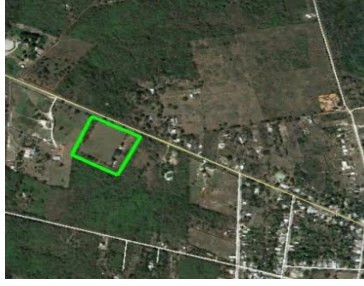

¡ENCONTRAMOS EL LUGAR PERFECTO PARA TI!

www.pinmx.com