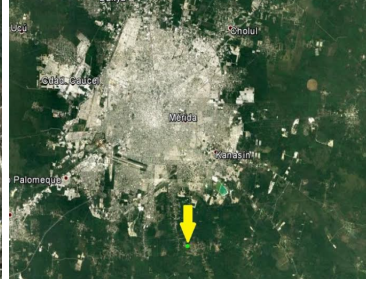

¡ENCONTRAMOS EL LUGAR PERFECTO PARA TI!

www.pinnmx.com