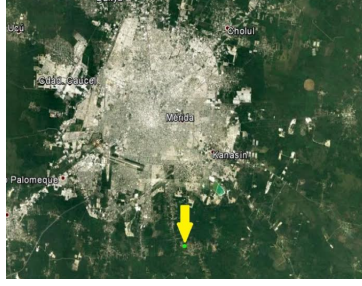

¡ENCONTRAMOS EL LUGAR PERFECTO PARA TI!

www.pinmx.com