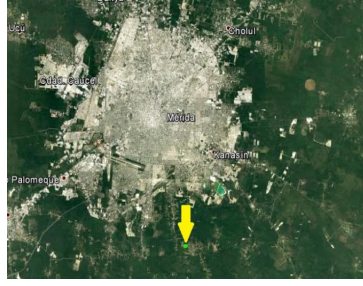

¡ENCONTRAMOS EL LUGAR PERFECTO PARA TI!

www.pinmx.com