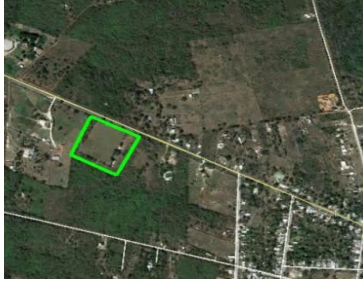

¡ENCONTRAMOS EL LUGAR PERFECTO PARA TI!

www.pinmx.com