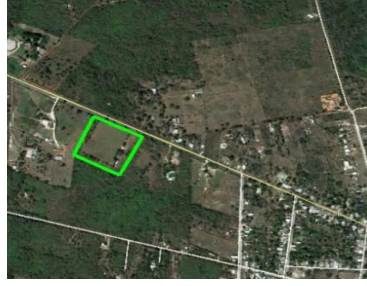

¡ENCONTRAMOS EL LUGAR PERFECTO PARA TI!

www.pinnmx.com