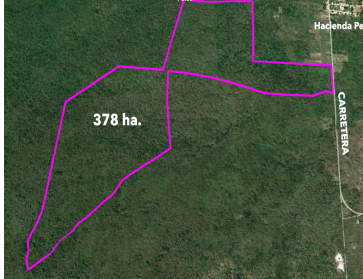

DATOS DEL VENDEDOR

Nombre: luizingonzalez@hotmail.com

Teléfono: 9991105072

¡ENCONTRAMOS EL LUGAR PERFECTO PARA TI!

www.pinmx.com