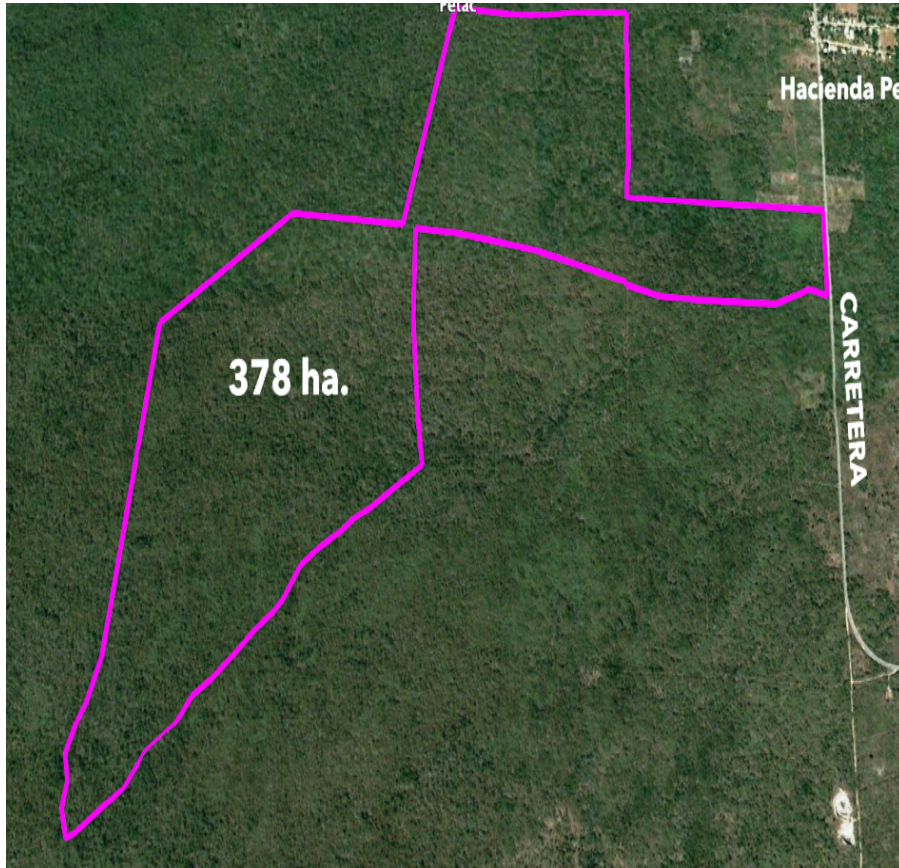

¡ENCONTRAMOS EL LUGAR PERFECTO PARA TI!

Código:  
14589

\$ 75,616,452.00 MXN

¡ENCONTRAMOS EL LUGAR PERFECTO PARA TI!

## TERRENO/LOTE VENTA EN MÉRIDA, SAN ANTONIO TZACALÁ DE 378 HECTÁREAS, ENTREGA INM.

**Calle: Col:** San Antonio Tzcalá,  
Mérida, Yucatán

### COMENTARIOS DEL VENDEDOR

Terreno en venta ubicado a solo 14 kilómetros de la de ciudad de Mérida, dentro del municipio de Mérida, Yucatán. Cuenta con acceso sobre la carretera Mérida – San Antonio Tzcalá. Apto para desarrollo de vivienda y para proyectos de energías renovables. El terreno tiene un frente de 282 metros sobre la carretera a San Antonio Tzcalá. Se cuenta con servicio de energía eléctrica CFE al pie de la carretera, y torres de alta tensión a 3.4 kilómetros. - Propiedad Privada -Ideal para desarrollo habitacional, parque eólico o agricultura. -Servicio de energía eléctrica CFE al pie del terreno. \*PRECIO TOTAL DEL TERRENO (378Has): \$75,616,452.00 pesos -Costo por m2: \$20.00 pesos -El terreno tiene una extensión de 3,780,822.60 m2, 378 hectáreas. \*LOS PRECIOS Y DISPONIBILIDAD ESTÁN SUJETOS A CAMBIO SIN PREVIO AVISO. EasyBroker ID: EB-GU3449