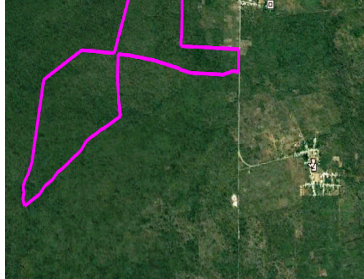

DATOS DEL VENDEDOR

Nombre: luizingonzalez@hotmail.com

Teléfono: 9991105072

¡ENCONTRAMOS EL LUGAR PERFECTO PARA TI!

www.pinmx.com