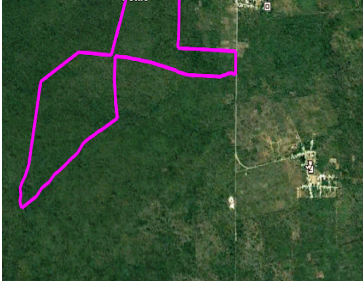

DATOS DEL VENDEDOR

Nombre: luizingonzalez@hotmail.com

Télefono:9991105072

¡ENCONTRAMOS EL LUGAR PERFECTO PARA TI!

www.pinmex.com