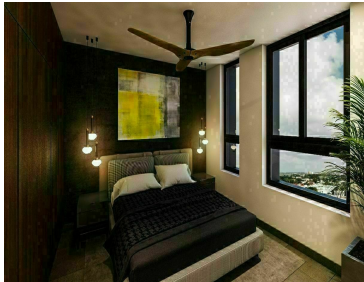

DATOS DEL VENDEDOR

Nombre: luizingonzalez@hotmail.co

Télefono:9991105072

¡ENCONTRAMOS EL LUGAR PERFECTO PARA TI!

www.pinmx.com