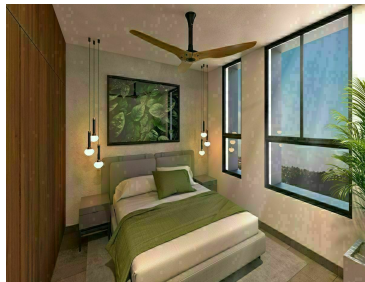

DATOS DEL VENDEDOR

Nombre: luizingonzalez@hotmail.co

Télefono:9991105072

¡ENCONTRAMOS EL LUGAR PERFECTO PARA TI!

www.pinmx.com