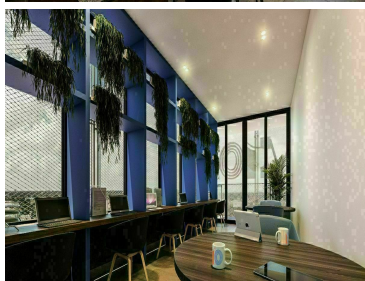

DATOS DEL VENDEDOR

Nombre: luizingonzalez@hotmail.co

Télefono:9991105072

¡ENCONTRAMOS EL LUGAR PERFECTO PARA TI!

www.pinmx.com