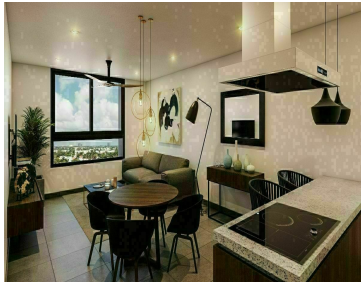

DATOS DEL VENDEDOR

Nombre: luizingonzalez@hotmail.co

Télefono:9991105072

¡ENCONTRAMOS EL LUGAR PERFECTO PARA TI!

www.pinmx.com