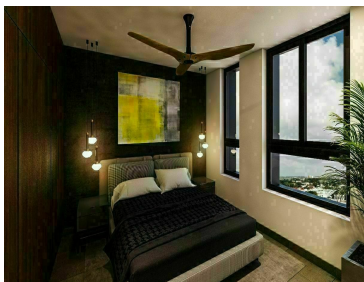

DATOS DEL VENDEDOR

Nombre: luizingonzalez@hotmail.co

Télefono:9991105072

¡ENCONTRAMOS EL LUGAR PERFECTO PARA TI!

www.pinmx.com