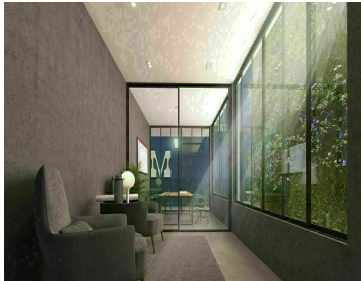

DATOS DEL VENDEDOR

Nombre: luizingonzalez@hotmail.co

Télefono:9991105072

¡ENCONTRAMOS EL LUGAR PERFECTO PARA TI!

www.pinmx.com