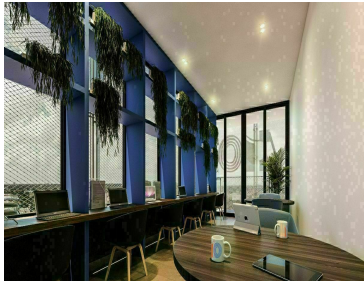

DATOS DEL VENDEDOR

Nombre: luizingonzalez@hotmail.co

Télefono:9991105072

¡ENCONTRAMOS EL LUGAR PERFECTO PARA TI!

www.pinmx.com