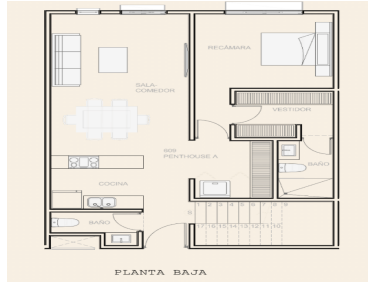

DATOS DEL VENDEDOR

Nombre: luizingonzalez@hotmail.co

Télefono:9991105072

¡ENCONTRAMOS EL LUGAR PERFECTO PARA TI!

www.pinmx.com