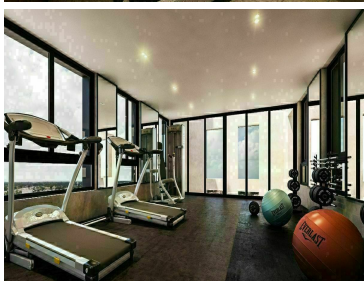

DATOS DEL VENDEDOR

Nombre: luizingonzalez@hotmail.co

Télefono:9991105072

¡ENCONTRAMOS EL LUGAR PERFECTO PARA TI!

www.pinmx.com