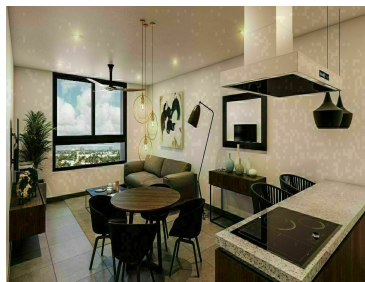

DATOS DEL VENDEDOR

Nombre: luizingonzalez@hotmail.co

Télefono:9991105072

¡ENCONTRAMOS EL LUGAR PERFECTO PARA TI!

www.pinmx.com