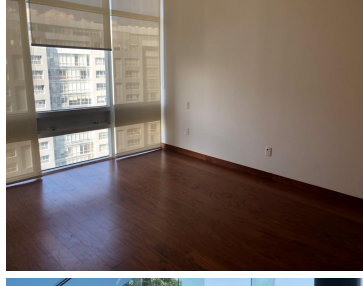

¡ENCONTRAMOS EL LUGAR PERFECTO PARA TI!

www.pinmx.com