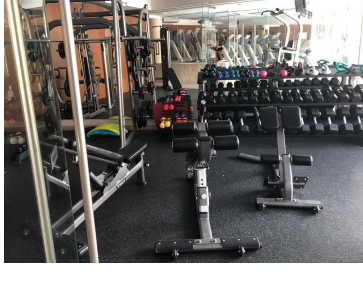

¡ENCONTRAMOS EL LUGAR PERFECTO PARA TI!

www.pinmx.com