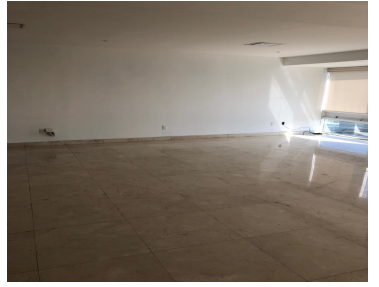

¡ENCONTRAMOS EL LUGAR PERFECTO PARA TI!

www.pinmx.com