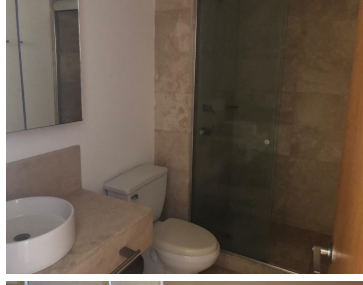

¡ENCONTRAMOS EL LUGAR PERFECTO PARA TI!

www.pinmx.com