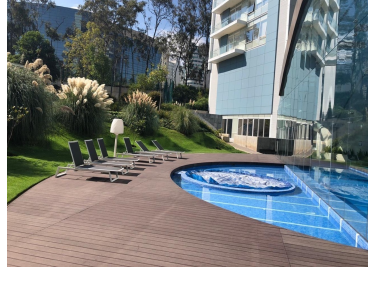

¡ENCONTRAMOS EL LUGAR PERFECTO PARA TI!

www.pinmx.com