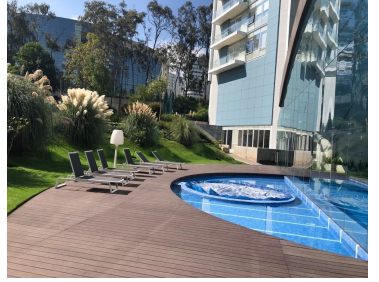

¡ENCONTRAMOS EL LUGAR PERFECTO PARA TI!

www.pinmx.com