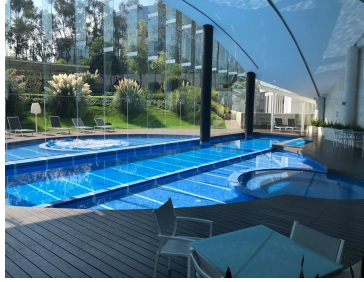

¡ENCONTRAMOS EL LUGAR PERFECTO PARA TI!

www.pinmx.com