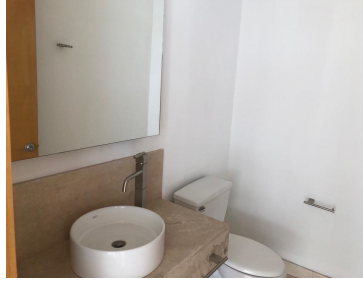

¡ENCONTRAMOS EL LUGAR PERFECTO PARA TI!

www.pinmx.com