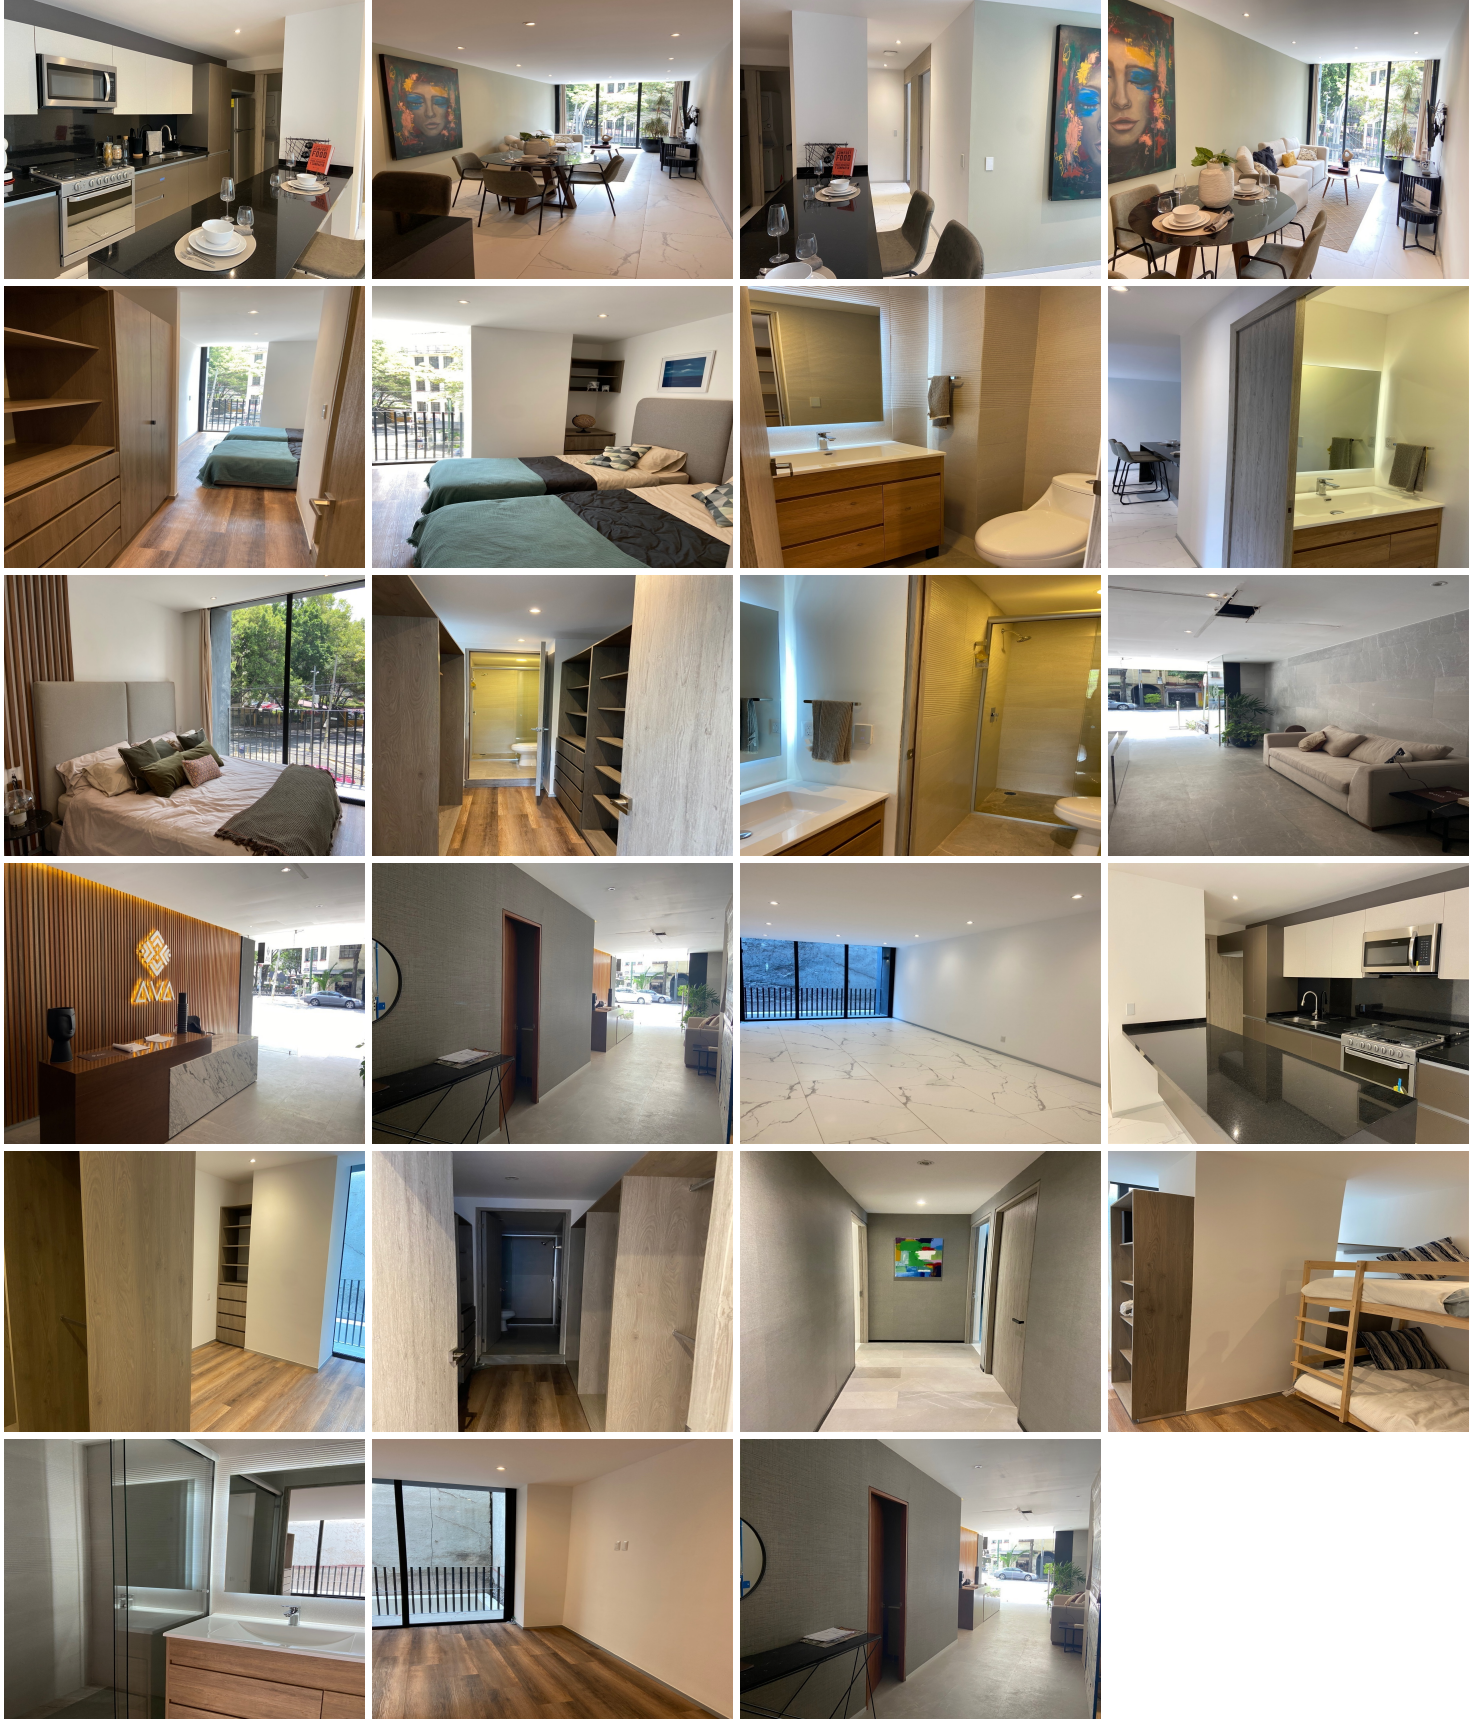

¡ENCONTRAMOS EL LUGAR PERFECTO PARA TI!

www.pinmx.com