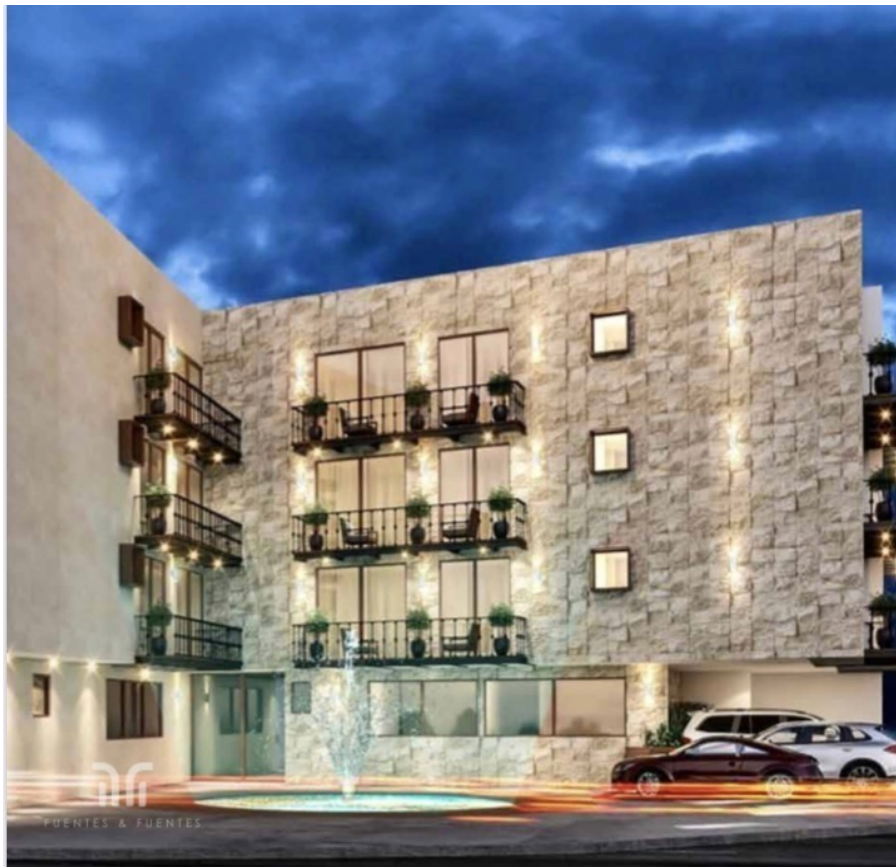

¡ENCONTRAMOS EL LUGAR PERFECTO PARA TI!

Código:  
14642

\$ 10,000,000.00 MXN

¡ENCONTRAMOS EL LUGAR PERFECTO PARA TI!

### Departamento nuevo av de las fuentes

**Calle:** Col: Lomas de Tecamachalco,  
Naucalpan de Juárez, México