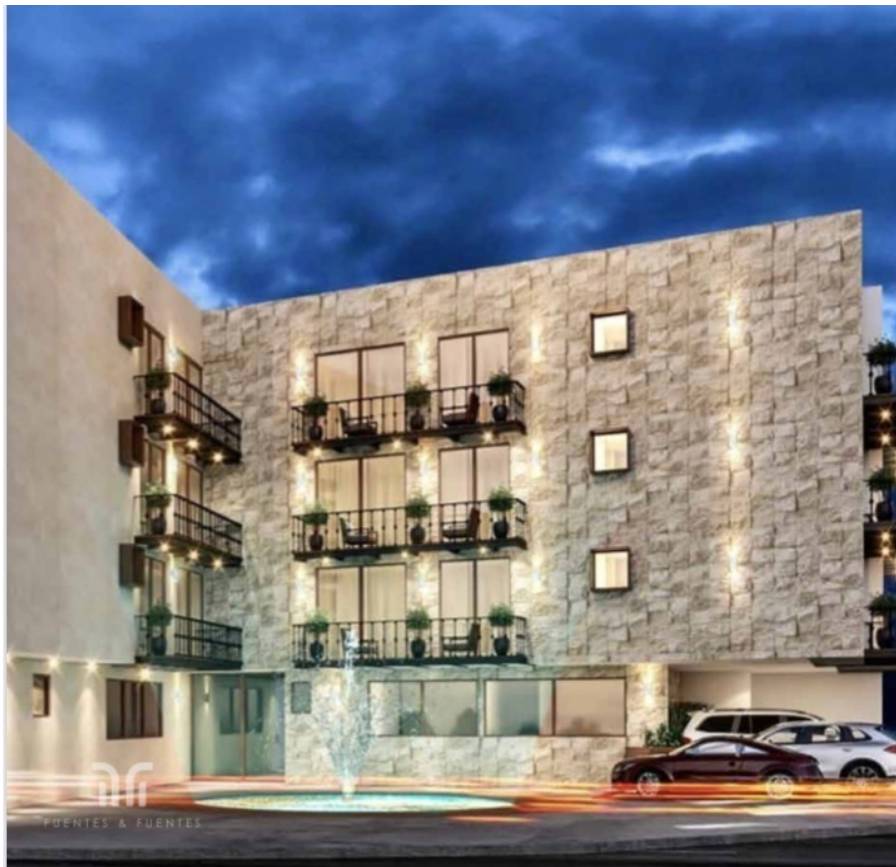

¡ENCONTRAMOS EL LUGAR PERFECTO PARA TI!

Código:
14642

\$ 10,000,000.00 MXN

¡ENCONTRAMOS EL LUGAR PERFECTO PARA TI!

Departamento nuevo av de las fuentes

Calle: Col: Lomas de Tecamachalco,
Naucalpan de Juárez, México