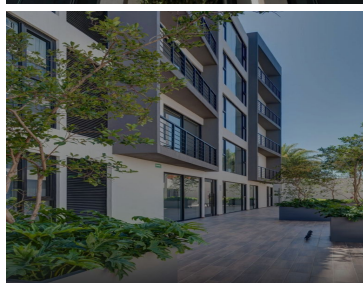

DATOS DEL VENDEDOR

Nombre: jabo.inmobiliaria@gmail.com

Télefono:2227052540

¡ENCONTRAMOS EL LUGAR PERFECTO PARA TI!

www.pinmx.com