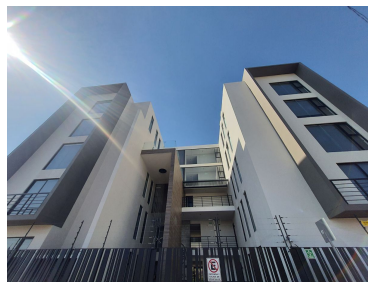

DATOS DEL VENDEDOR

Nombre: jabo.inmobiliaria@gmail.com

Télefono:2227052540

¡ENCONTRAMOS EL LUGAR PERFECTO PARA TI!

www.pinmx.com