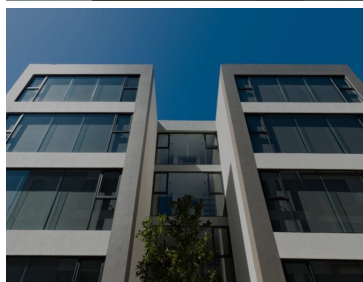

DATOS DEL VENDEDOR

Nombre: jabo.inmobiliaria@gmail.com

Télefono:2227052540

¡ENCONTRAMOS EL LUGAR PERFECTO PARA TI!

www.pinmx.com