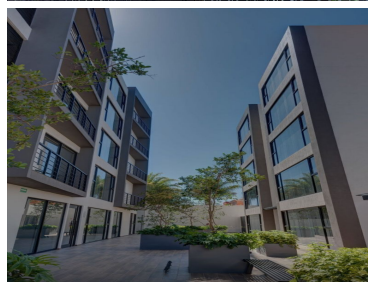

DATOS DEL VENDEDOR

Nombre: jabo.inmobiliaria@gmail.com

Télefono:2227052540

¡ENCONTRAMOS EL LUGAR PERFECTO PARA TI!

www.pinmx.com