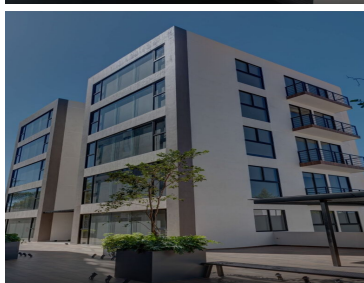

DATOS DEL VENDEDOR

Nombre: jabo.inmobiliaria@gmail.com

Télefono:2227052540

¡ENCONTRAMOS EL LUGAR PERFECTO PARA TI!

www.pinmx.com