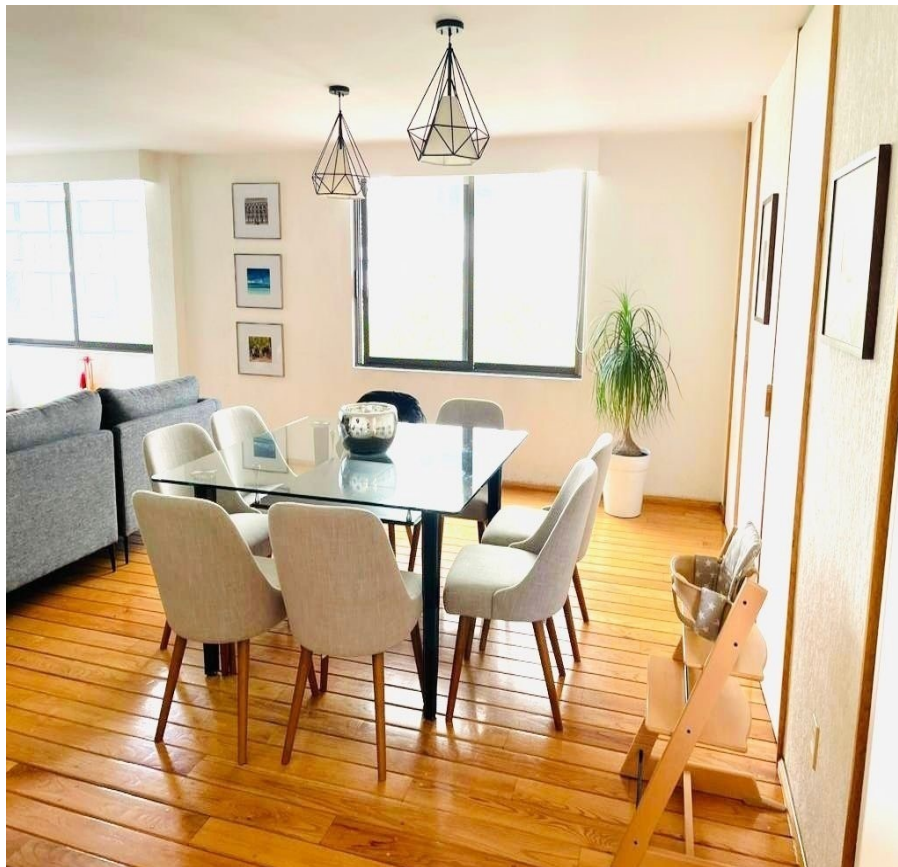

¡ENCONTRAMOS EL LUGAR PERFECTO PARA TI!

Código:
14650

\$ 9,300,000.00 MXN

¡ENCONTRAMOS EL LUGAR PERFECTO PARA TI!

Departamento en Venta en Lomas de Chapultepec Miguel Hidalgo CDMX

Calle: Aguiar y Seijas **Col:** Lomas de Chapultepec I Sección,
Miguel Hidalgo, Ciudad de México

COMENTARIOS DEL VENDEDOR

Este lindo departamento ubicado en una zona estratégica de la CDMX muy cerca de Torre Virreyes, en el 3er piso del edificio (un depto. por piso) consta de 3 recámaras con closets, 2 1/2 baños, estancia sala comedor muy cómodas e ilimitadas, cocina integral con barra, desayunador y alacena, cuarto de lavado y cuarto de servicio con baño privado. Incluye 2 cajones de estacionamiento (uno frente al otro) con acceso directo por el elevador. Ofrece seguridad las 24hrs. ¡Qué esperas para venir y conocer tu nuevo depa! ¡Haz tu cita hoy mismo! NOTA: El precio de venta no incluye gastos e impuestos retenidos por escrituración ni gastos por financiamiento. Aviso de privacidad, quejas y sugerencias en <https://homexcellence.com.mx/NoticeOfPrivacy/NoticeofPrivacy>. EasyBroker ID: EB-MK8578