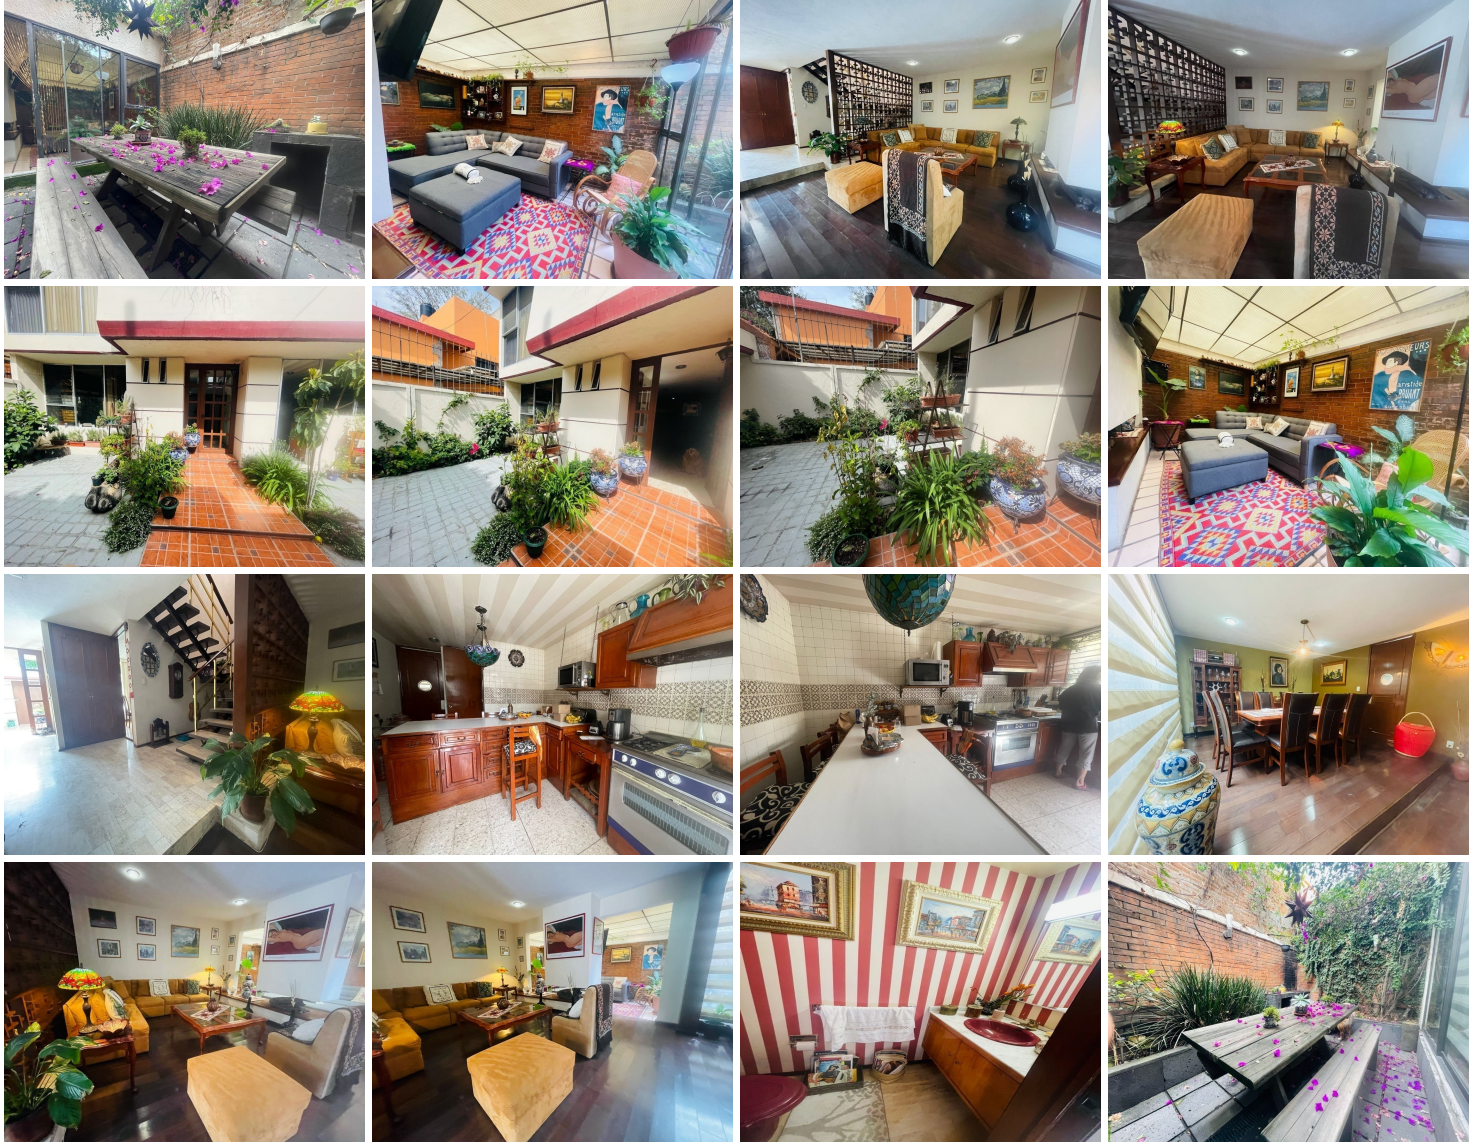

DATOS DEL VENDEDOR

Nombre: contacto@homexcellence.com

Teléfono:56 1847 8845

¡ENCONTRAMOS EL LUGAR PERFECTO PARA TI!

www.pinmx.com