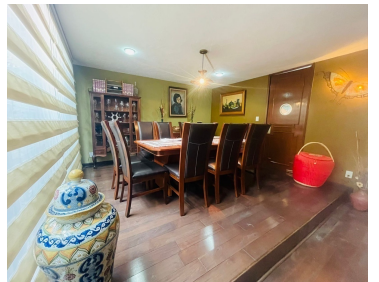

DATOS DEL VENDEDOR

Nombre: contacto@homexcellence.com

Teléfono:56 1847 8845

¡ENCONTRAMOS EL LUGAR PERFECTO PARA TI!

www.pinmx.com