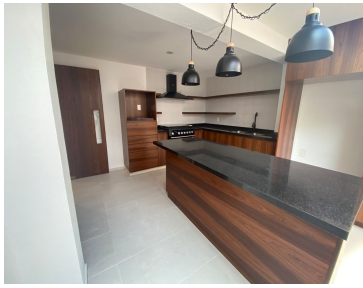

www.pinmx.com