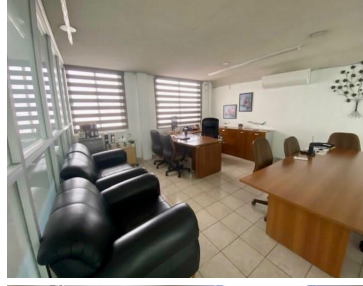

¡ENCONTRAMOS EL LUGAR PERFECTO PARA TI!

www.pinmx.com