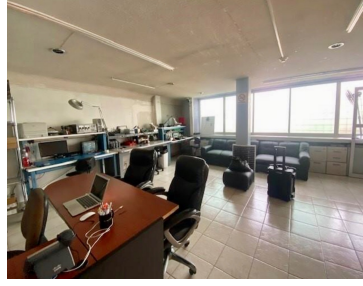

¡ENCONTRAMOS EL LUGAR PERFECTO PARA TI!

www.pinmx.com