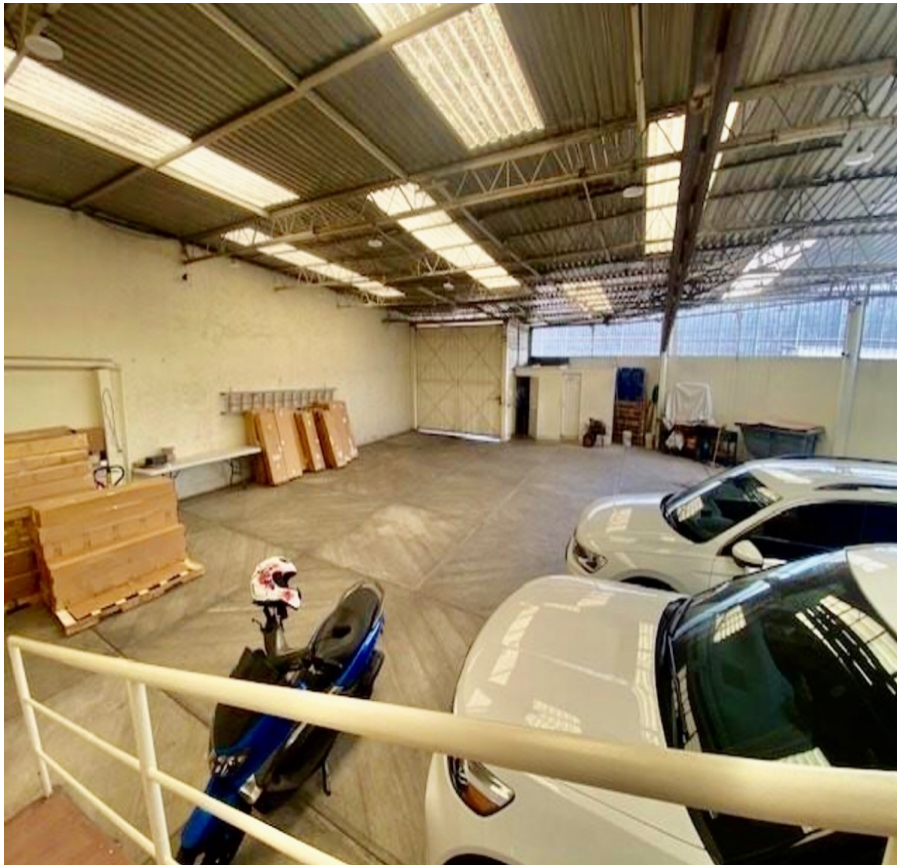

¡ENCONTRAMOS EL LUGAR PERFECTO PARA TI!

Código:
14666

\$ 18,999,000.00 MXN

¡ENCONTRAMOS EL LUGAR PERFECTO PARA TI!

Bodega con Oficinas en Venta sobre Circuito Interior cerca del Aeropuerto, CDMX

Calle: Avenida Río Consulado **Col:** Pensador Mexicano,
Venustiano Carranza, Ciudad de México

COMENTARIOS DEL VENDEDOR

Se venden amplias oficinas con bodega comercial sobre Circuito Interior, a unas cuadas del Aeropuerto Internacional Benito Juárez. Terreno de 592m² y construcción de 858 m² dividido en 446m² de oficinas en tres niveles y 412m² de bodega, cuenta con sensores de humo, aire acondicionado, CCTV y montacargas. ¡Llame hoy mismo para agendar su cita sin compromiso! NOTA: El precio de venta no incluye gastos e impuestos retenidos por escrituración ni gastos por financiamiento. Aviso de privacidad, quejas y sugerencias en <https://homexcellence.com.mx/NoticeOfPrivacy/NoticeofPrivacy>. EasyBroker ID: EB-MK8557