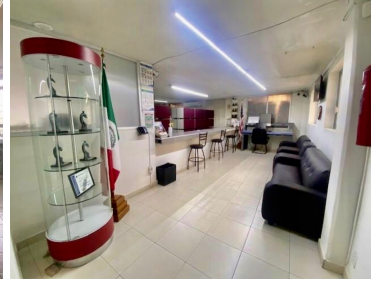

¡ENCONTRAMOS EL LUGAR PERFECTO PARA TI!

www.pinmx.com