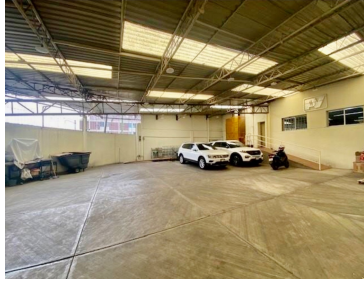

¡ENCONTRAMOS EL LUGAR PERFECTO PARA TI!

www.pinmx.com