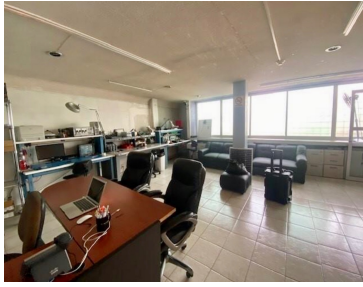

¡ENCONTRAMOS EL LUGAR PERFECTO PARA TI!

www.pinmx.com