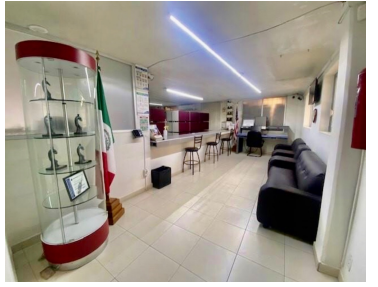

¡ENCONTRAMOS EL LUGAR PERFECTO PARA TI!

www.pinmx.com