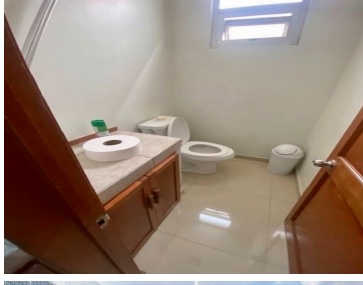

¡ENCONTRAMOS EL LUGAR PERFECTO PARA TI!

www.pinmx.com