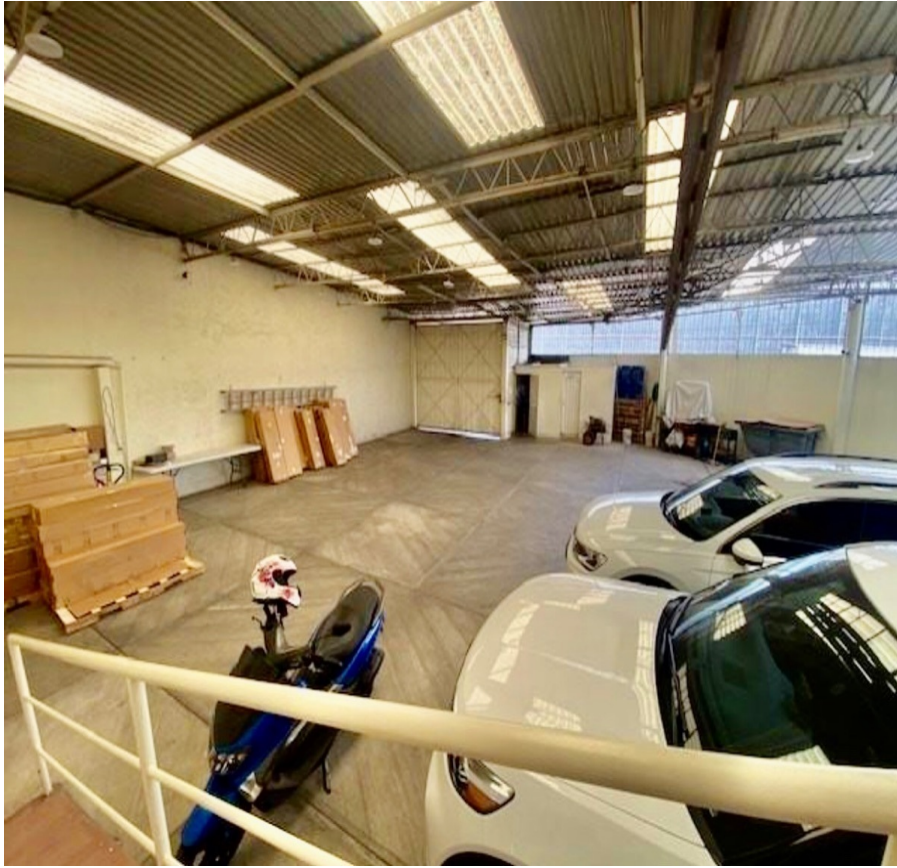

¡ENCONTRAMOS EL LUGAR PERFECTO PARA TI!

Código:
14666

$ 18,999,000.00 MXN

¡ENCONTRAMOS EL LUGAR PERFECTO PARA TI!

Bodega con Oficinas en Venta sobre Circuito Interior cerca del Aeropuerto, CDMX

Calle: Avenida Río Consulado **Col:** Pensador Mexicano,
Venustiano Carranza, Ciudad de México

COMENTARIOS DEL VENDEDOR

Se venden amplias oficinas con bodega comercial sobre Circuito Interior, a unas cuadas del Aeropuerto Internacional Benito Juárez. Terreno de 592m² y construcción de 858 m² dividido en 446m² de oficinas en tres niveles y 412m² de bodega, cuenta con sensores de humo, aire acondicionado, CCTV y montacargas. ¡Llame hoy mismo para agendar su cita sin compromiso! NOTA: El precio de venta no incluye gastos e impuestos retenidos por escrituración ni gastos por financiamiento. Aviso de privacidad, quejas y sugerencias en <https://homexcellence.com.mx/NoticeOfPrivacy/NoticeofPrivacy>. EasyBroker ID: EB-MK8557

0 0 750.00 10

DATOS DEL VENDEDOR

Nombre: contacto@homexcellence.com.mx

Télefono:56 1847 8845