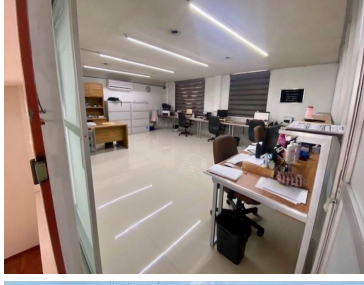

¡ENCONTRAMOS EL LUGAR PERFECTO PARA TI!

www.pinmx.com