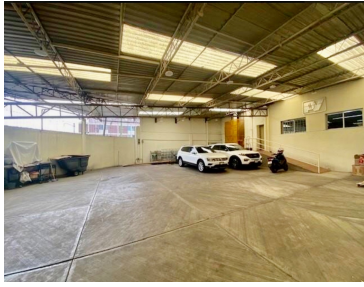

¡ENCONTRAMOS EL LUGAR PERFECTO PARA TI!

www.pinmx.com