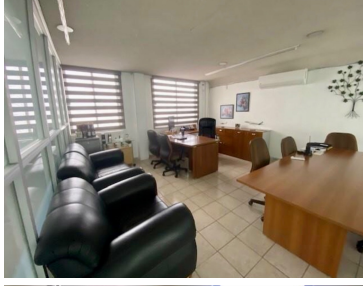

¡ENCONTRAMOS EL LUGAR PERFECTO PARA TI!

www.pinmx.com