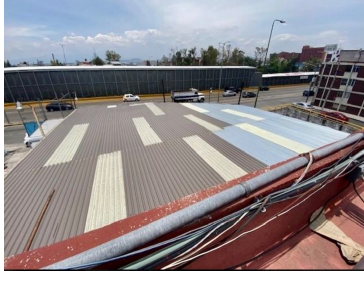

¡ENCONTRAMOS EL LUGAR PERFECTO PARA TI!

www.pinmx.com