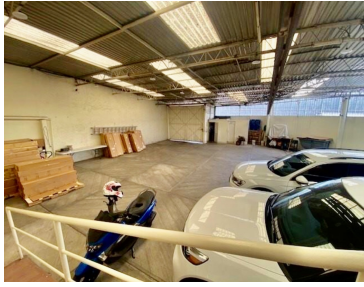

¡ENCONTRAMOS EL LUGAR PERFECTO PARA TI!

www.pinmx.com