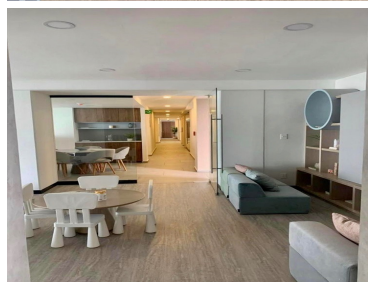

DATOS DEL VENDEDOR

Nombre: contacto@homexcellence.com

Teléfono:56 1847 8845

¡ENCONTRAMOS EL LUGAR PERFECTO PARA TI!

www.pinmx.com