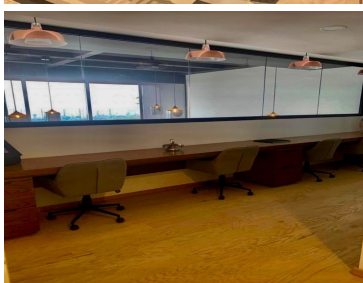

DATOS DEL VENDEDOR

Nombre: contacto@homexcellence.com

Teléfono:56 1847 8845

¡ENCONTRAMOS EL LUGAR PERFECTO PARA TI!

www.pinmx.com