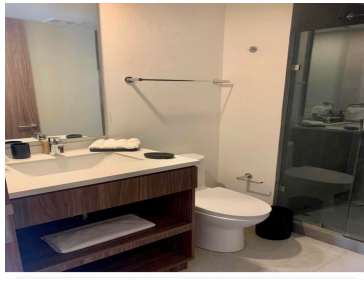

DATOS DEL VENDEDOR

Nombre: contacto@homexcellence.com

Teléfono:56 1847 8845

¡ENCONTRAMOS EL LUGAR PERFECTO PARA TI!

www.pinmx.com