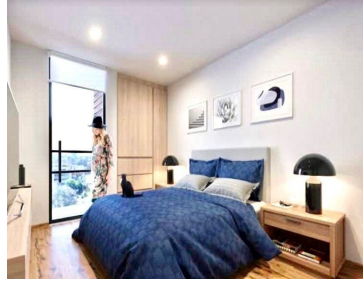

¡ENCONTRAMOS EL LUGAR PERFECTO PARA TI!

www.pinmx.com