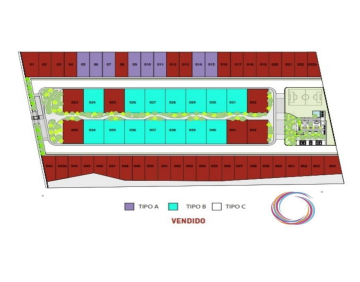

DATOS DEL VENDEDOR

Nombre: info@inmotionrealtor.com

Teléfono:9994985858

¡ENCONTRAMOS EL LUGAR PERFECTO PARA TI!