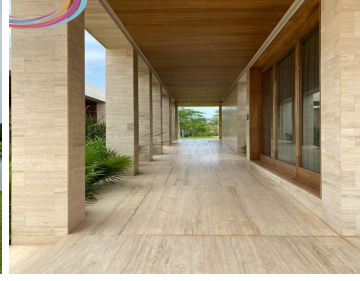

DATOS DEL VENDEDOR

Nombre: info@inmotionrealtor.com

Teléfono:9994985858

¡ENCONTRAMOS EL LUGAR PERFECTO PARA TI!