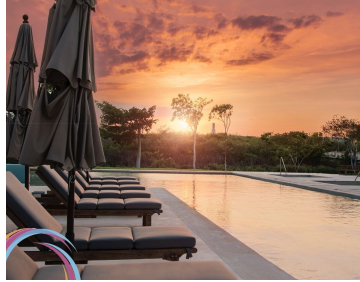

DATOS DEL VENDEDOR

Nombre: info@inmotionrealtor.com

Teléfono:9994985858

¡ENCONTRAMOS EL LUGAR PERFECTO PARA TI!