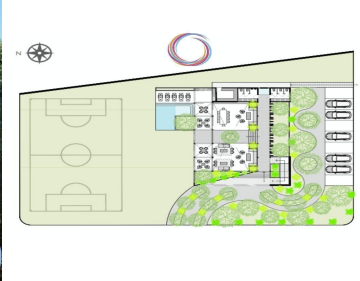

DATOS DEL VENDEDOR

Nombre: info@inmotionrealtor.com

Teléfono:9994985858

¡ENCONTRAMOS EL LUGAR PERFECTO PARA TI!