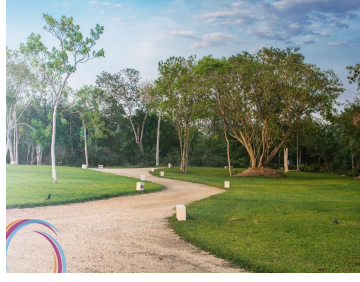

DATOS DEL VENDEDOR

Nombre: info@inmotionrealtor.com

Teléfono:9994985858

¡ENCONTRAMOS EL LUGAR PERFECTO PARA TI!