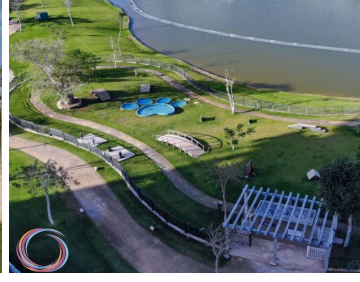

DATOS DEL VENDEDOR

Nombre: info@inmotionrealtor.com

Teléfono:9994985858

¡ENCONTRAMOS EL LUGAR PERFECTO PARA TI!