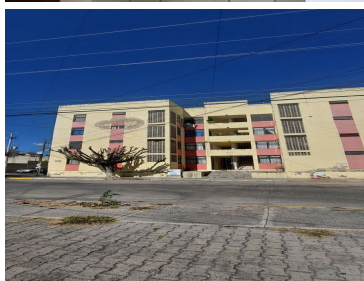

DATOS DEL VENDEDOR

Nombre: gnibienesraices@gmail.com

Télefono:3311866443

¡ENCONTRAMOS EL LUGAR PERFECTO PARA TI!

www.pinmx.com