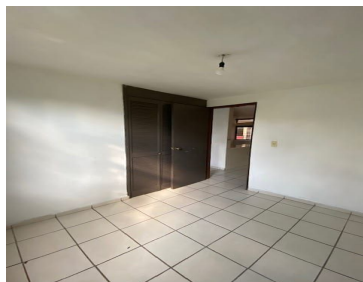

DATOS DEL VENDEDOR

Nombre: gnibienesraices@gmail.com

Télefono:3311866443

¡ENCONTRAMOS EL LUGAR PERFECTO PARA TI!

www.pinmx.com