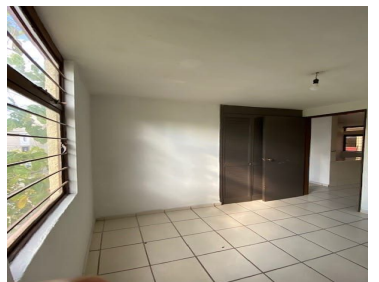

DATOS DEL VENDEDOR

Nombre: gnibienesraices@gmail.com

Télefono:3311866443

¡ENCONTRAMOS EL LUGAR PERFECTO PARA TI!

www.pinmx.com