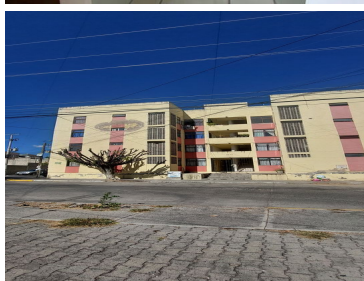

DATOS DEL VENDEDOR

Nombre: gnibienesraices@gmail.com

Télefono:3311866443

¡ENCONTRAMOS EL LUGAR PERFECTO PARA TI!

www.pinmx.com