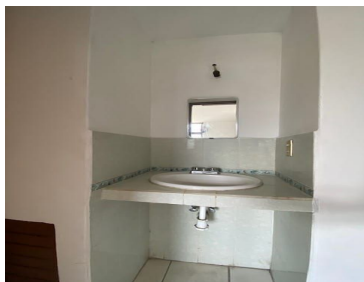

DATOS DEL VENDEDOR

Nombre: gnibienesraices@gmail.com

Télefono:3311866443

¡ENCONTRAMOS EL LUGAR PERFECTO PARA TI!

www.pinmx.com