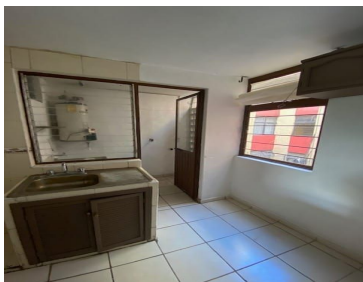

DATOS DEL VENDEDOR

Nombre: gnibienesraices@gmail.com

Télefono:3311866443

¡ENCONTRAMOS EL LUGAR PERFECTO PARA TI!

www.pinmx.com