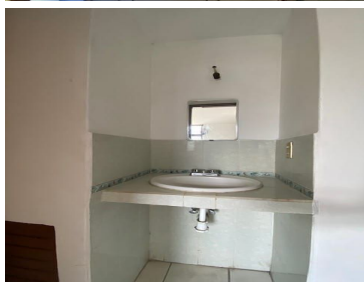

DATOS DEL VENDEDOR

Nombre: gnibienesraices@gmail.com

Télefono:3311866443

¡ENCONTRAMOS EL LUGAR PERFECTO PARA TI!

www.pinmx.com