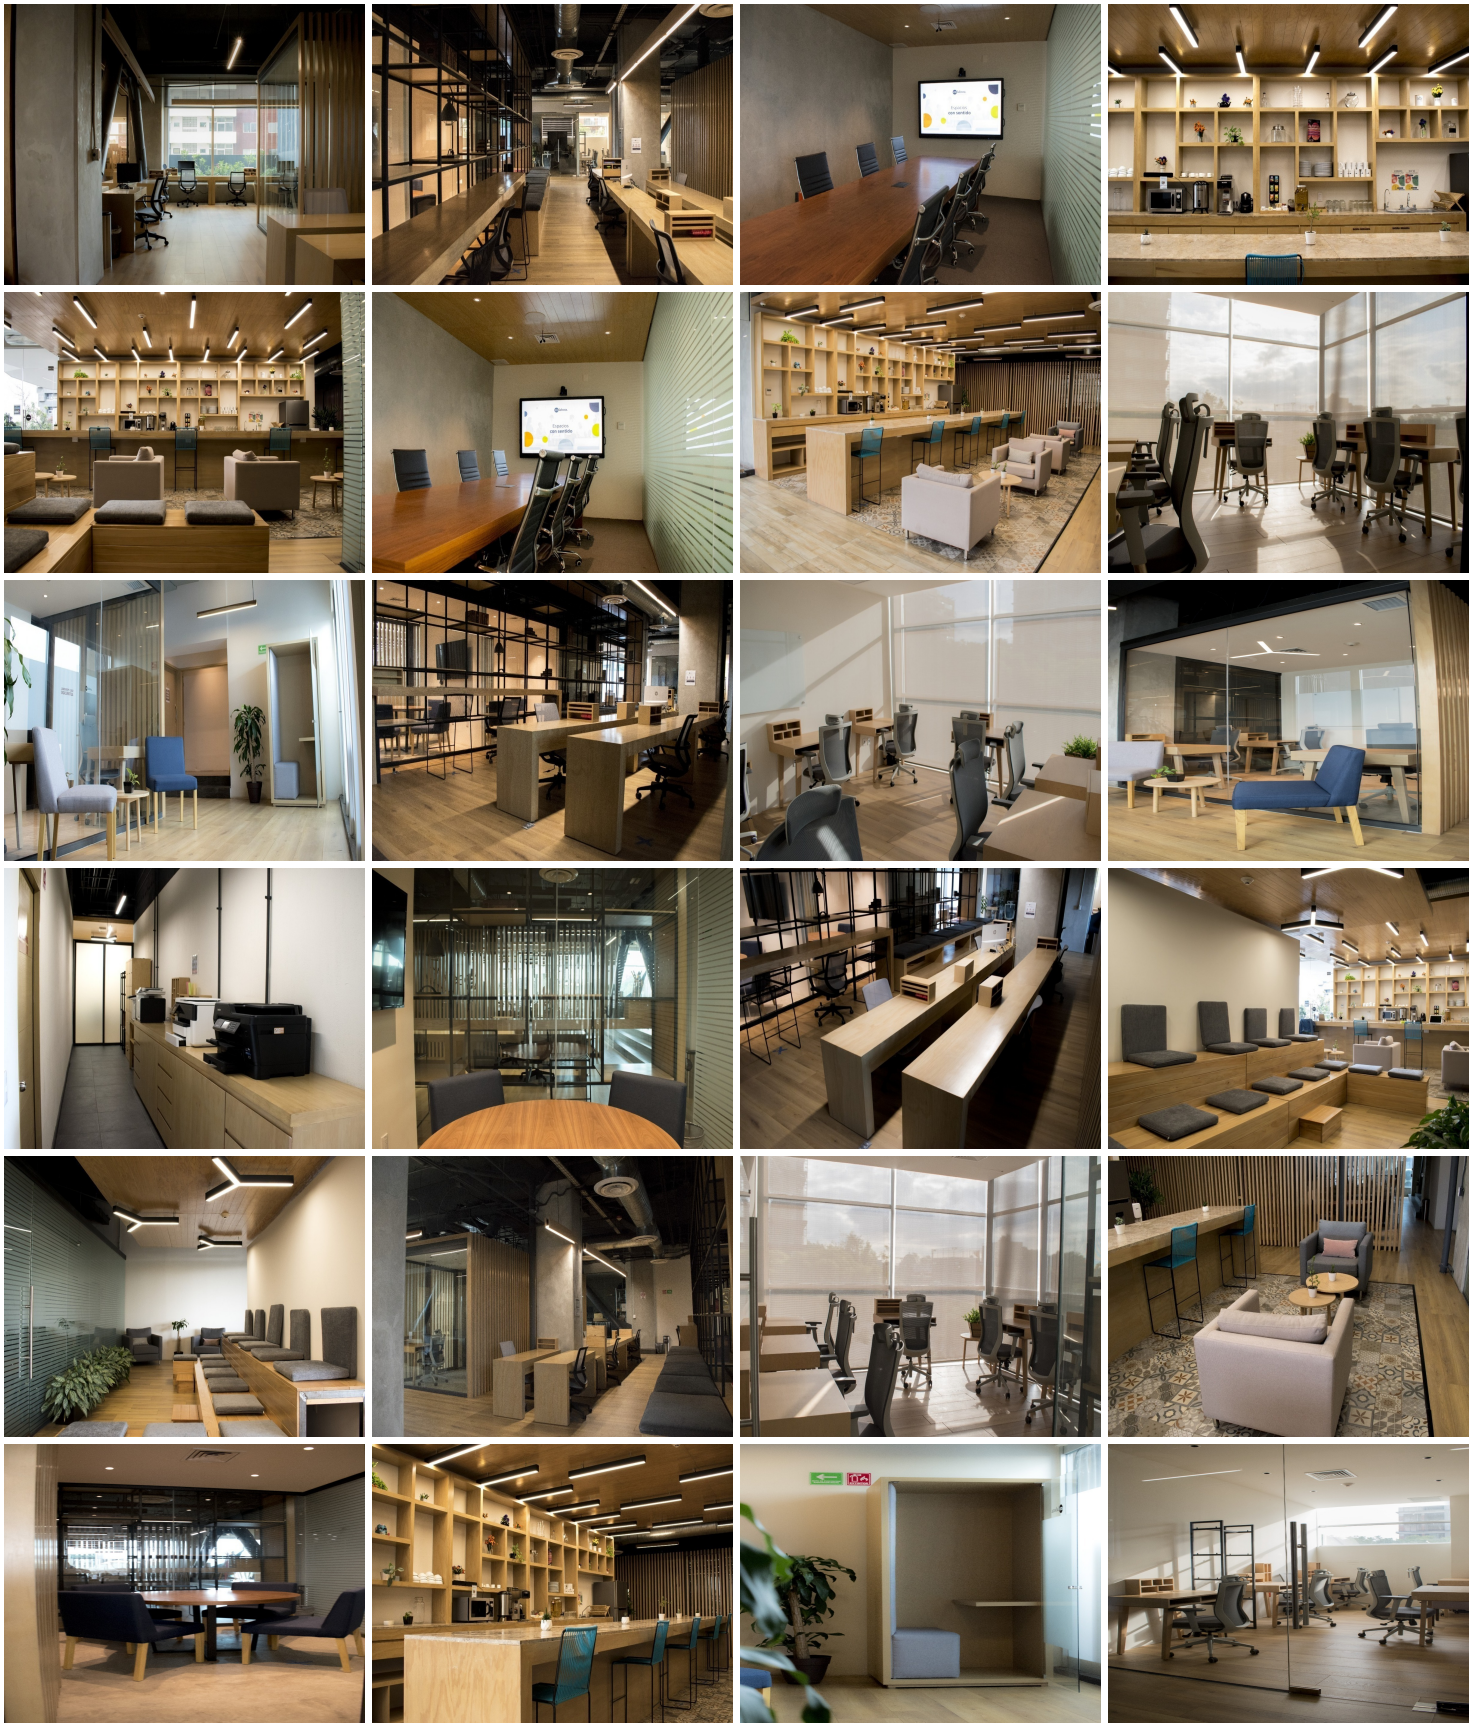

SERVICIOS INCLUIDOS

- Recepción y servicio de llamadas
- Líneas telefónicas IP
- Impresiones B/N y a color
- Internet 200 MG
- Aire acondicionado, luz y agua
- 6 baños
- Café, té y agua infusorada
- Refrigerador y microondas

CARACTERÍSTICAS GENERALES

- Capacidad 173 personas
- 20 oficinas privadas
- 3 salas de juntas
- 860 m²
- Cafetería
- 2 Terrazas
- Recepción
- 30 escritorios compartidos
- Espacio completamente equipado

OTROS SERVICIOS Y BENEFICIOS

- Descuento en estacionamiento techado
- Seguridad
- Limpieza y mantenimiento
- Sistema de control de accesos
- Acceso a plataforma Colabora para gestión de espacios
- Recibo de paquetería y correspondencia
- Contrato firmado
- Equipo multifuncional
- Impresiones en blanco y negro
- Áreas comunes de trabajo
- Áreas de descanso
- Salas de junta
- Lockers de seguridad