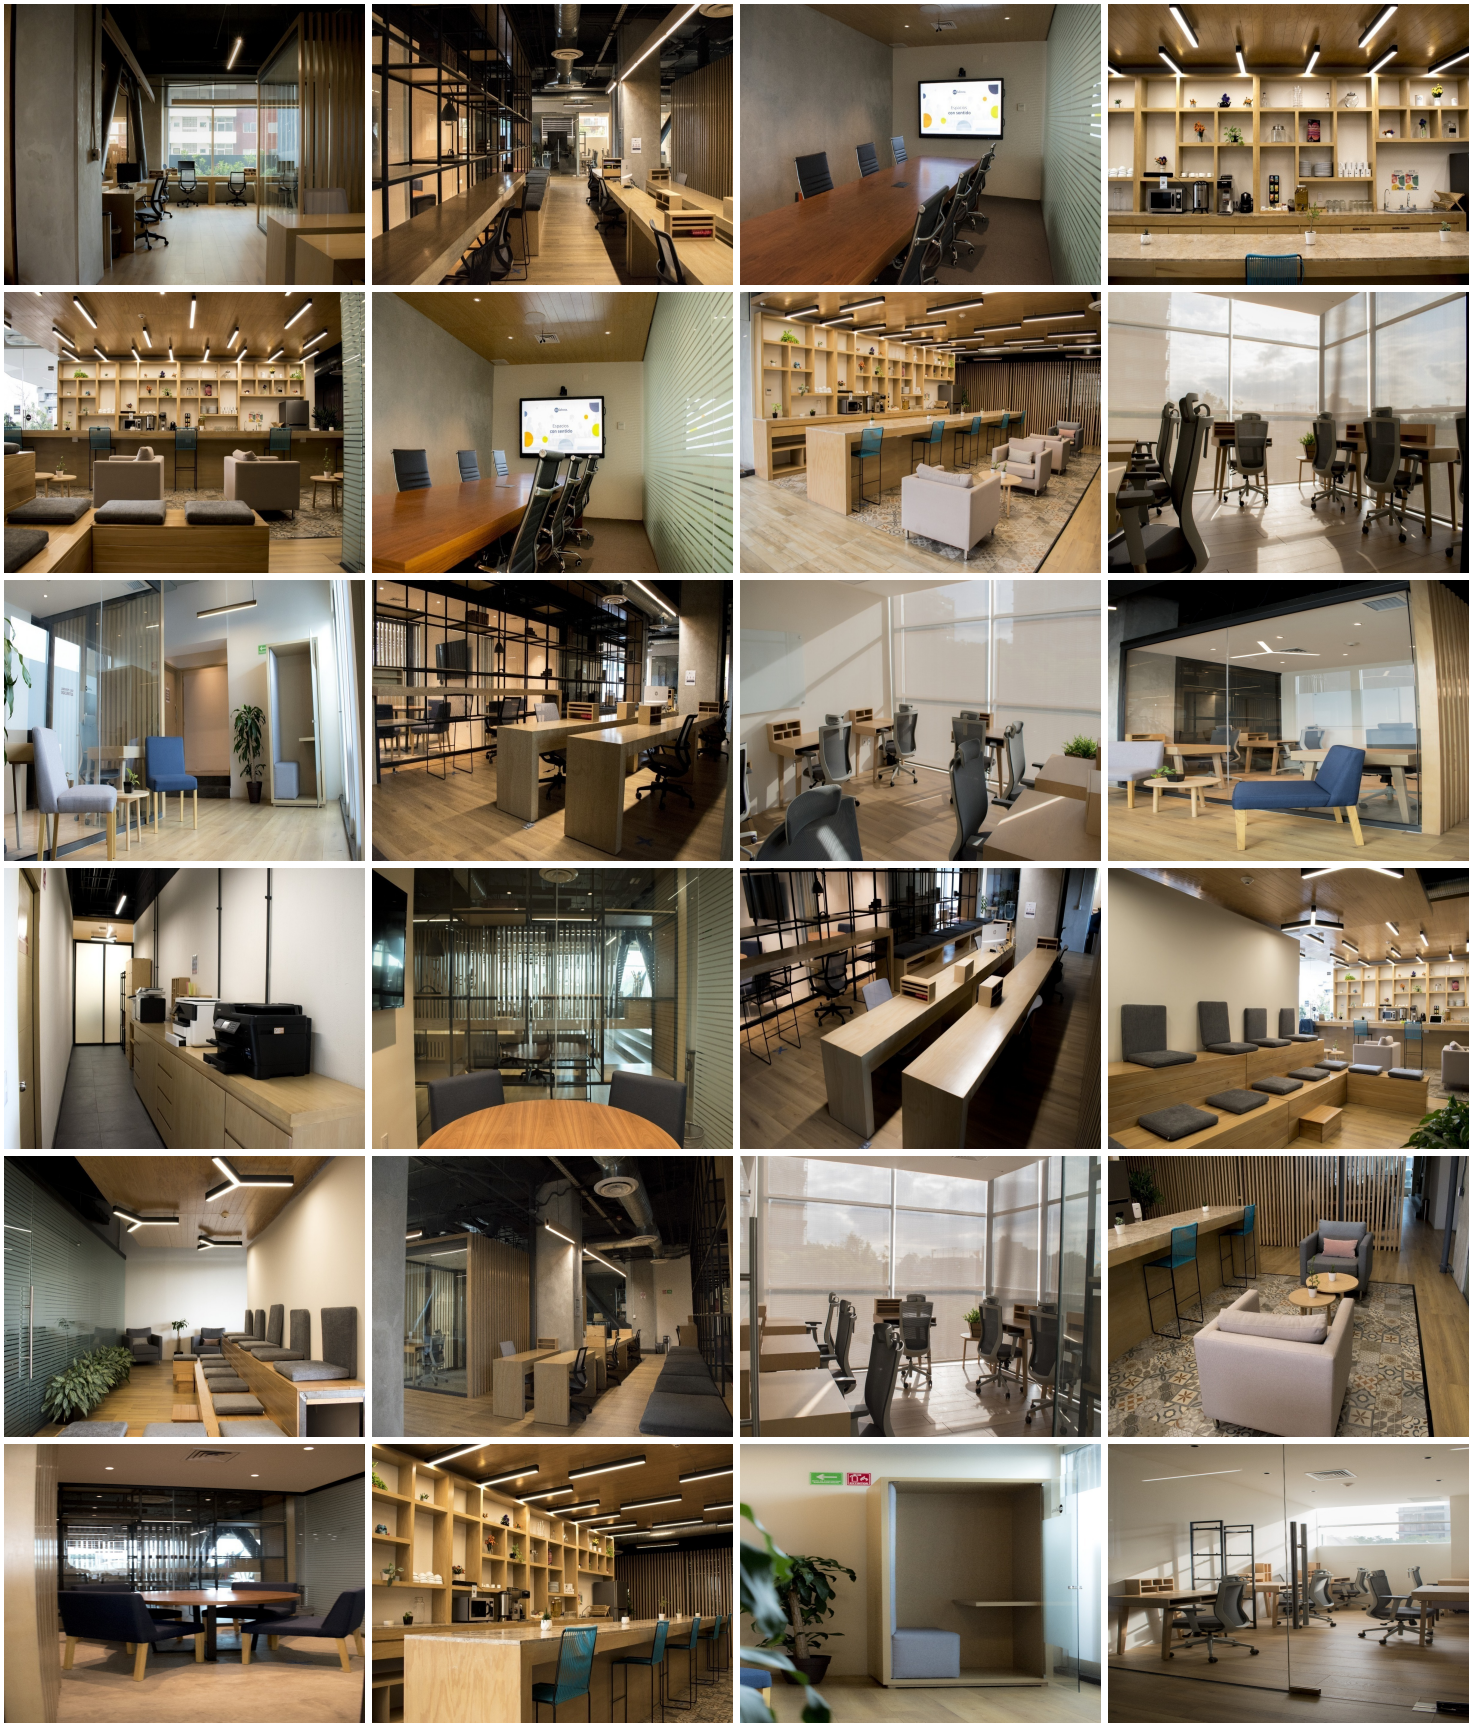

SERVICIOS INCLUIDOS

 Recepción y servicio de llamadas	 Líneas telefónicas IP	 Impresiones B/N y a color	 Internet 200 MG
 Aire acondicionado, luz y agua	 6 baños	 Café, té y agua infusorada	 Refrigerador y microondas

CARACTERÍSTICAS GENERALES

Capacidad 173 personas	20 oficinas privadas	3 salas de juntas	860 m²	Espacio completamente equipado
Cafetería	2 Terrazas	Recepción	30 escritorios compartidos	

OTROS SERVICIOS Y BENEFICIOS

- Descuento en estacionamiento techado
- Seguridad
- Limpieza y mantenimiento
- Sistema de control de accesos
- Acceso a plataforma Colabora para gestión de espacios
- Recibo de paquetería y correspondencia
- Contrato firmado
- Equipo multifuncional
- Impresiones en blanco y negro
- Áreas comunes de trabajo
- Áreas de descanso
- Salas de junta
- Lockers de seguridad