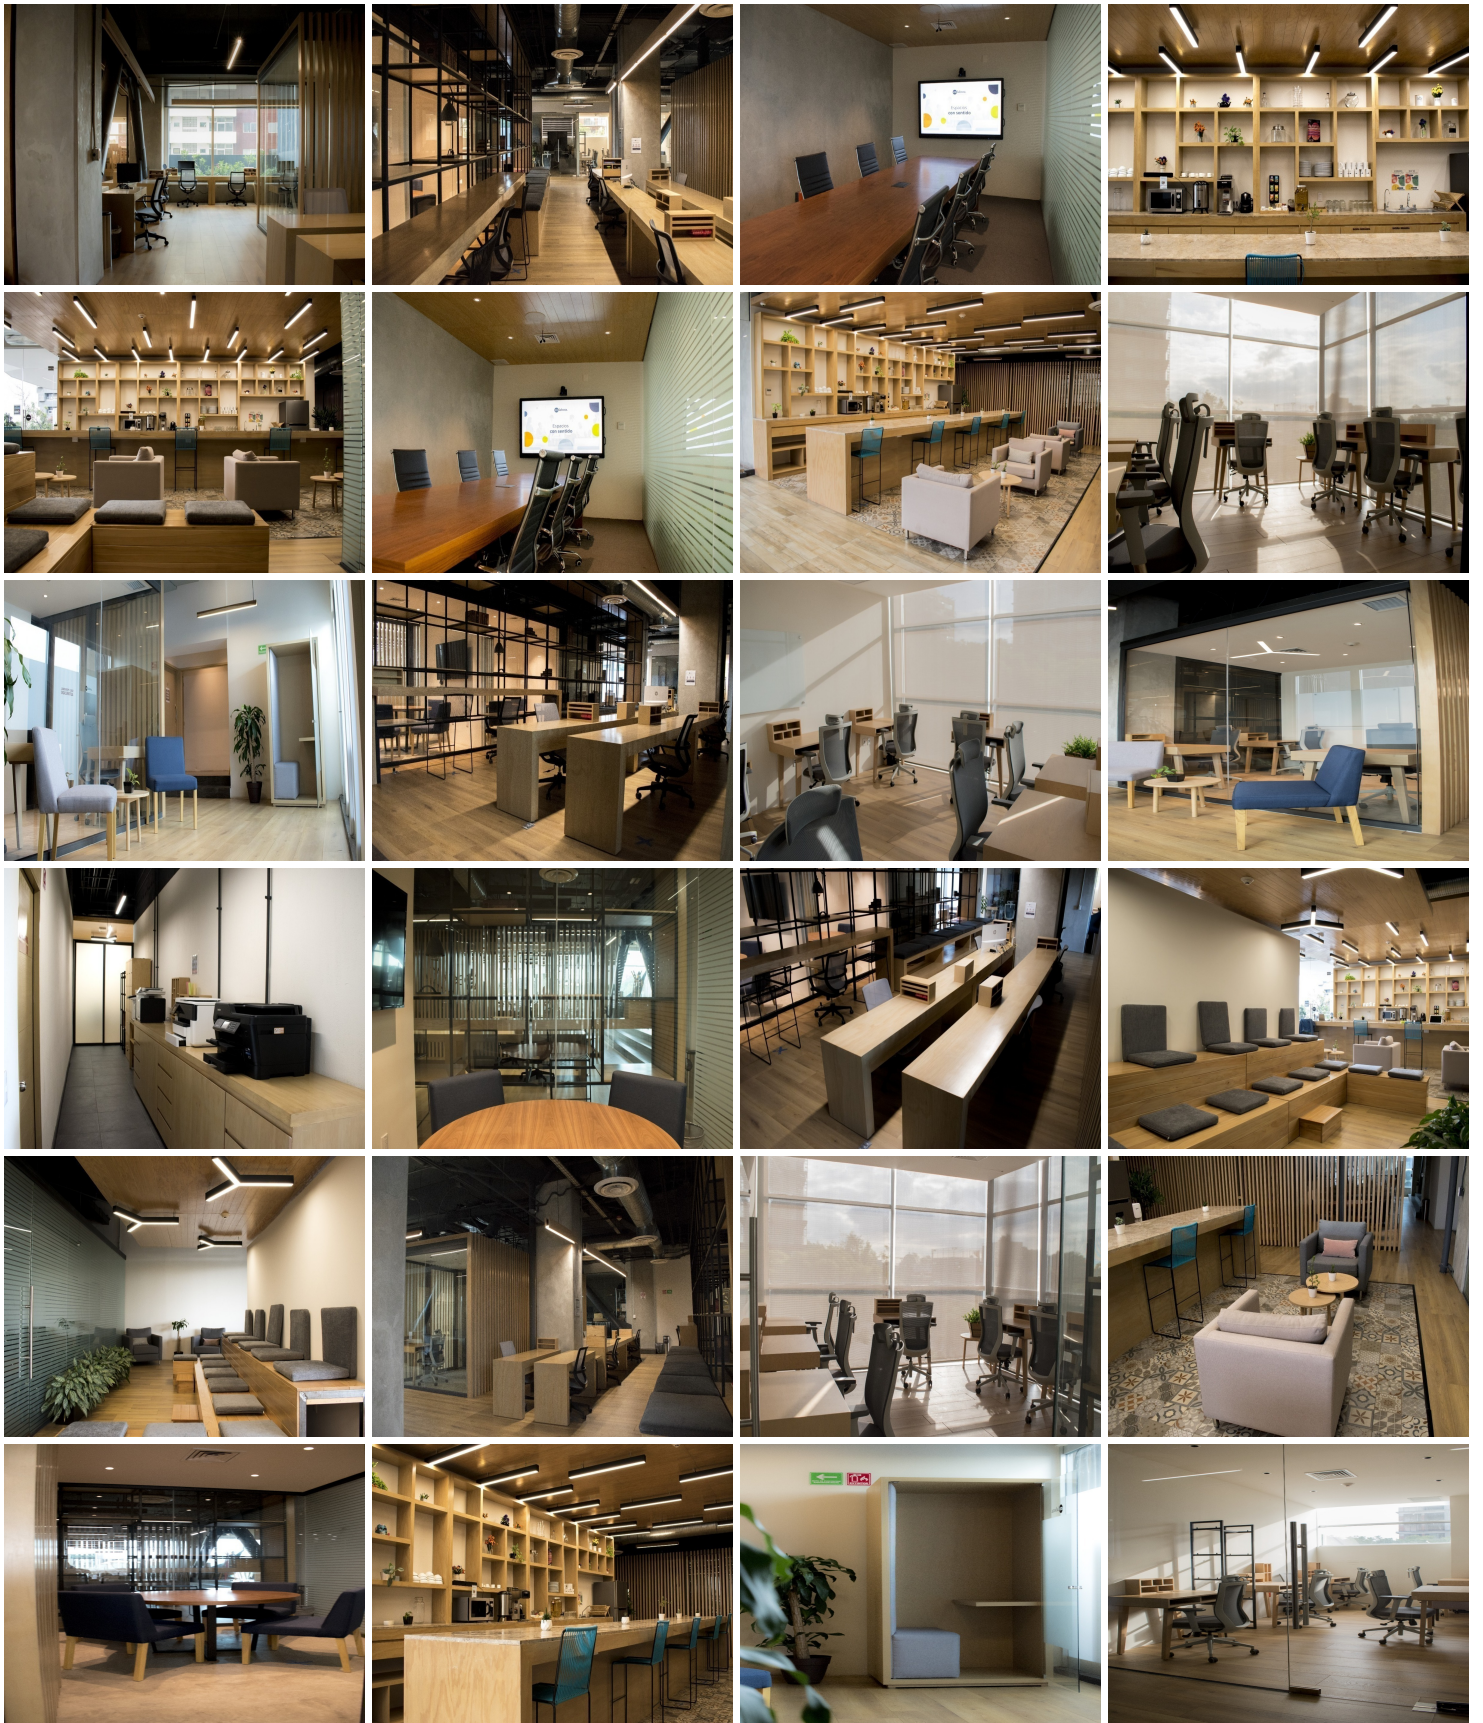

SERVICIOS INCLUIDOS

- Recepción y servicio de llamadas
- Líneas telefónicas IP
- Impresiones B/N y a color
- Internet 200 MG
- Aire acondicionado, luz y agua
- 6 baños
- Café, té y agua infusorada
- Refrigerador y microondas

CARACTERÍSTICAS GENERALES

- Capacidad 173 personas
- 20 oficinas privadas
- 3 salas de juntas
- 860 m²
- Cafetería
- 2 Terrazas
- Recepción
- 30 escritorios compartidos
- Espacio completamente equipado

OTROS SERVICIOS Y BENEFICIOS

- Descuento en estacionamiento techado
- Seguridad
- Limpieza y mantenimiento
- Sistema de control de accesos
- Acceso a plataforma Colabora para gestión de espacios
- Recibo de paquetería y correspondencia
- Contrato firmado
- Equipo multifuncional
- Impresiones en blanco y negro
- Áreas comunes de trabajo
- Áreas de descanso
- Salas de junta
- Lockers de seguridad