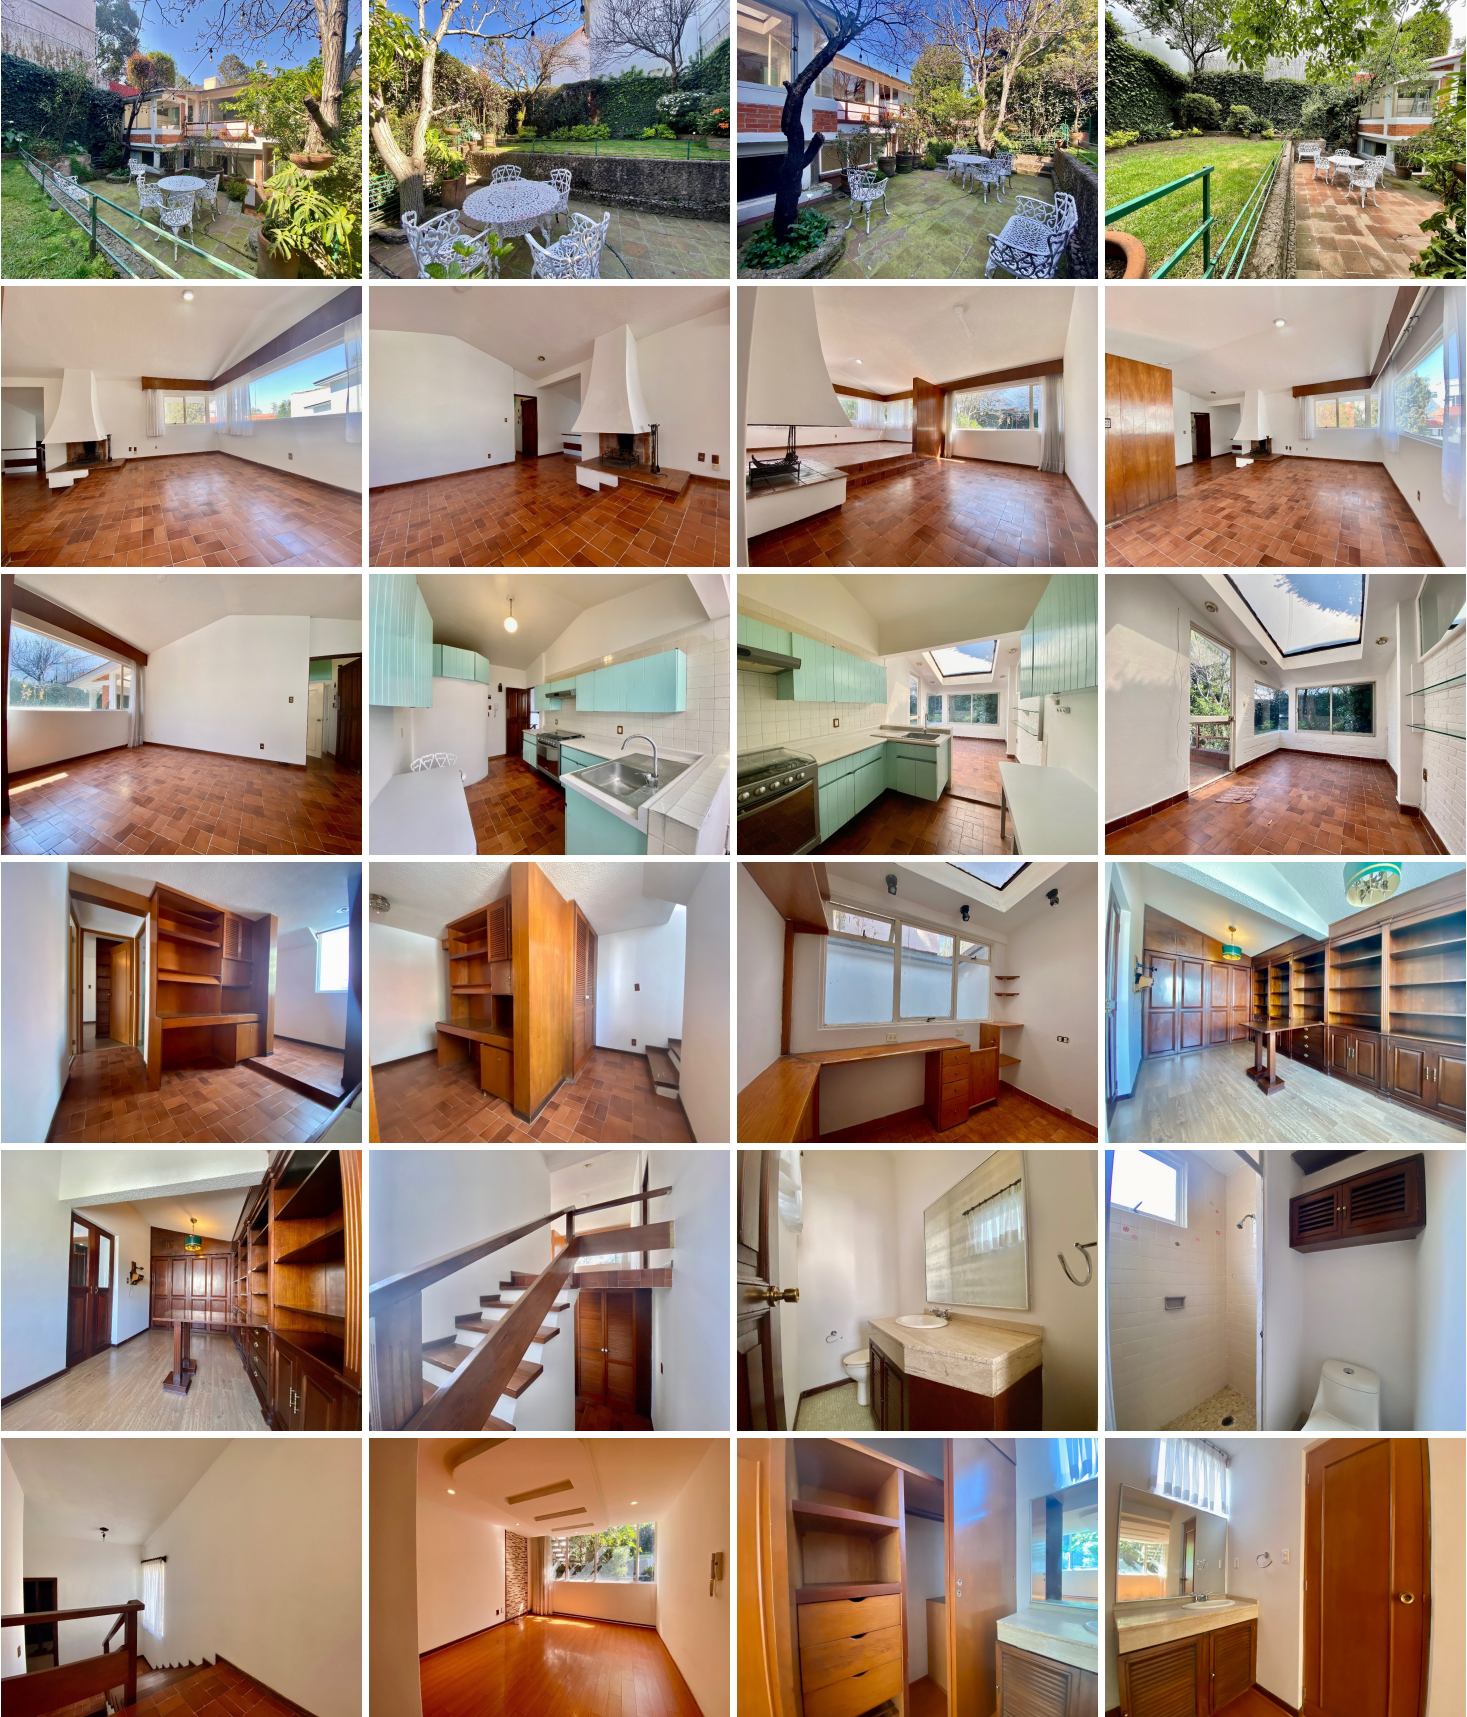

DATOS DEL VENDEDOR

Nombre: jlprealtyhomes@gmail.com

Télefono:5621401093

¡ENCONTRAMOS EL LUGAR PERFECTO PARA TI!