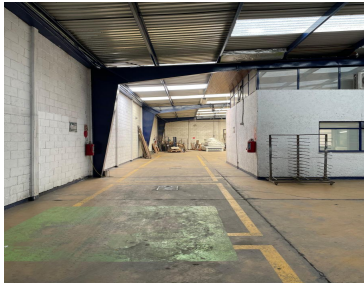

www.pinmx.com