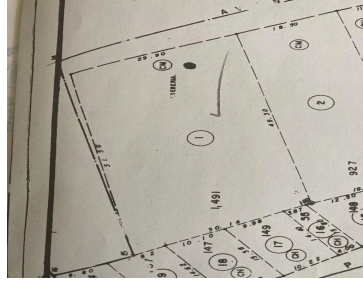

¡ENCONTRAMOS EL LUGAR PERFECTO PARA TI!

www.pinmx.com