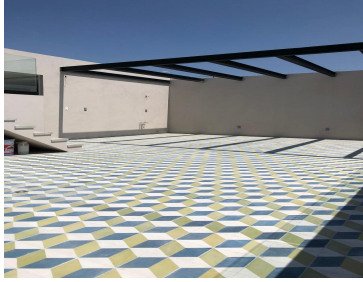

¡ENCONTRAMOS EL LUGAR PERFECTO PARA TI!

Planta Baja