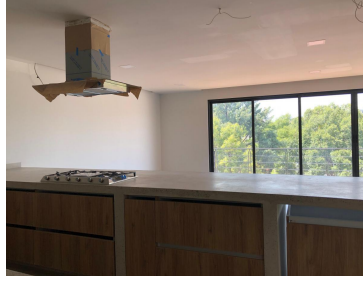

¡ENCONTRAMOS EL LUGAR PERFECTO PARA TI!

Planta Alta

Planta Baja