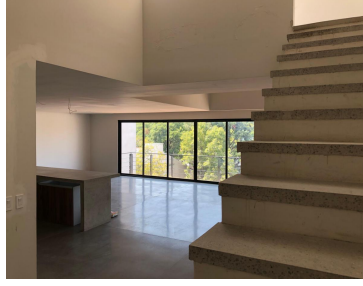

¡ENCONTRAMOS EL LUGAR PERFECTO PARA TI!

Planta Baja

Planta Alta

www.pinmx.com