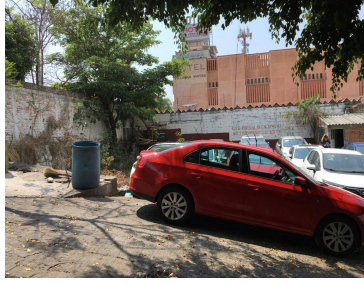

¡ENCONTRAMOS EL LUGAR PERFECTO PARA TI!

www.pinnmx.com