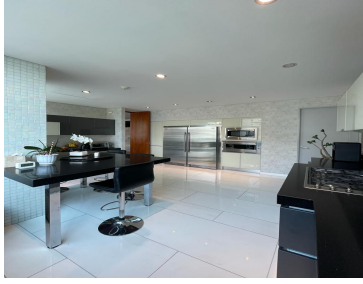

COMENTARIOS DEL VENDEDOR

Se vende increíble departamento en uno de los desarrollos más exclusivos de Bosques de las Lomas: VIDALTA. El departamento tiene una excelente orientación por lo que es muy iluminado y con una temperatura cálida. Cuenta con 320 m2. Tiene 3 recámaras. La principal con un amplio vestidor y baño con tina. Cuenta con 3 baños completos y un baño de visitas. El área social es muy amplia e iluminada, con unas vistas espectaculares. Tiene un Family Room y un área para un estudio o home office. La cocina es italiana y con grandes espacios. Super equipada. Tiene área de lavandería y Cuarto de Servicio con baño completo. Tiene 3 lugares de estacionamiento y una bodega. VIDALTA cuenta con las mejores amenidades de la Ciudad de México: - Valet Parking. - Servicio de Concierge. - Restaurante. - Sushi y Sports Bar. - Kiosko de café en el área común. - Gym. - Ludoteca. - Alberca techada y otra descubierta. - SPA, uno de los mejores en América Latina. - Salón de Belleza y más. EasyBroker ID: EB-MA5859

 3  3   320.00  3 

DATOS DEL VENDEDOR

Nombre: mariagupa@yahoo.com.m

Télefono:5550561071

¡ENCONTRAMOS EL LUGAR PERFECTO PARA TI!

VIDALTA
PARQUE RESIDENCIAL

Alberca exterior

Baños de sol con un paisaje urbano inigualable. En su planta baja, el Club Alameda ofrece un área de relajación interminable. Dos albercas semi-olímpicas exterior e interior, ideales para la práctica cotidiana. A su costado se sitúan dos empleos jacuzzi de última tecnología con un elegante y cómodo mobiliario italiano de Paola Lenti.

Sus 2,200 m² de elegantes espacios se dividen en ambientes exclusivos para hombres y mujeres, ofreciendo una gran variedad de servicios y flujos de bienestar y salud, como se experimenta Alberca de sensaciones -única en el mundo- equipada con la mejor tecnología de circuitos hidromasajes y mobiliario europeo para brindar verdaderos momentos de paz que restauran cuerpo y alma.