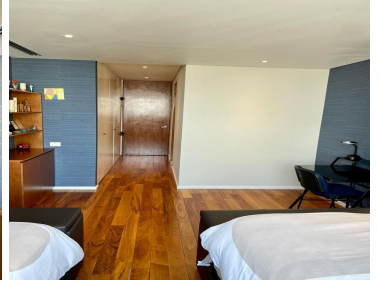

COMENTARIOS DEL VENDEDOR

Se vende increíble departamento en uno de los desarrollos más exclusivos de Bosques de las Lomas: VIDALTA. El departamento tiene una excelente orientación por lo que es muy iluminado y con una temperatura cálida. Cuenta con 320 m2. Tiene 3 recámaras. La principal con un amplio vestidor y baño con tina. Cuenta con 3 baños completos y un baño de visitas. El área social es muy amplia e iluminada, con unas vistas espectaculares. Tiene un Family Room y un área para un estudio o home office. La cocina es italiana y con grandes espacios. Super equipada. Tiene área de lavandería y Cuarto de Servicio con baño completo. Tiene 3 lugares de estacionamiento y una bodega. VIDALTA cuenta con las mejores amenidades de la Ciudad de México: - Valet Parking. - Servicio de Concierge. - Restaurante. - Sushi y Sports Bar. - Kiosko de café en el área común. - Gym. - Ludoteca. - Alberca techada y otra descubierta. - SPA, uno de los mejores en América Latina. - Salón de Belleza y más. EasyBroker ID: EB-MA5859

 3  3   320.00  3 

DATOS DEL VENDEDOR

Nombre: mariagupa@yahoo.com.m

Télefono:5550561071

¡ENCONTRAMOS EL LUGAR PERFECTO PARA TI!

VIDALTA
PARQUE RESIDENCIAL

Alberca exterior

Baños de sol con un paisaje urbano inigualable. En su planta baja, el Club Alameda ofrece un área de relajación interminable. Dos albercas semi-olímpicas exterior e interior, ideales para la práctica cotidiana. A su costado se sitúan dos empleos jacuzzi de última tecnología con un elegante y cómodo mobiliario italiano de Paola Lenti.

Sus 2,200 m² de elegantes espacios se dividen en ambientes exclusivos para hombres y mujeres, ofreciendo una gran variedad de servicios y flujos de bienestar y salud, como se experimenta Alberca de sensaciones -única en el mundo- equipada con la mejor tecnología de circuitos hidromasajes y mobiliario europeo para brindar verdaderos momentos de paz que restauran cuerpo y alma.