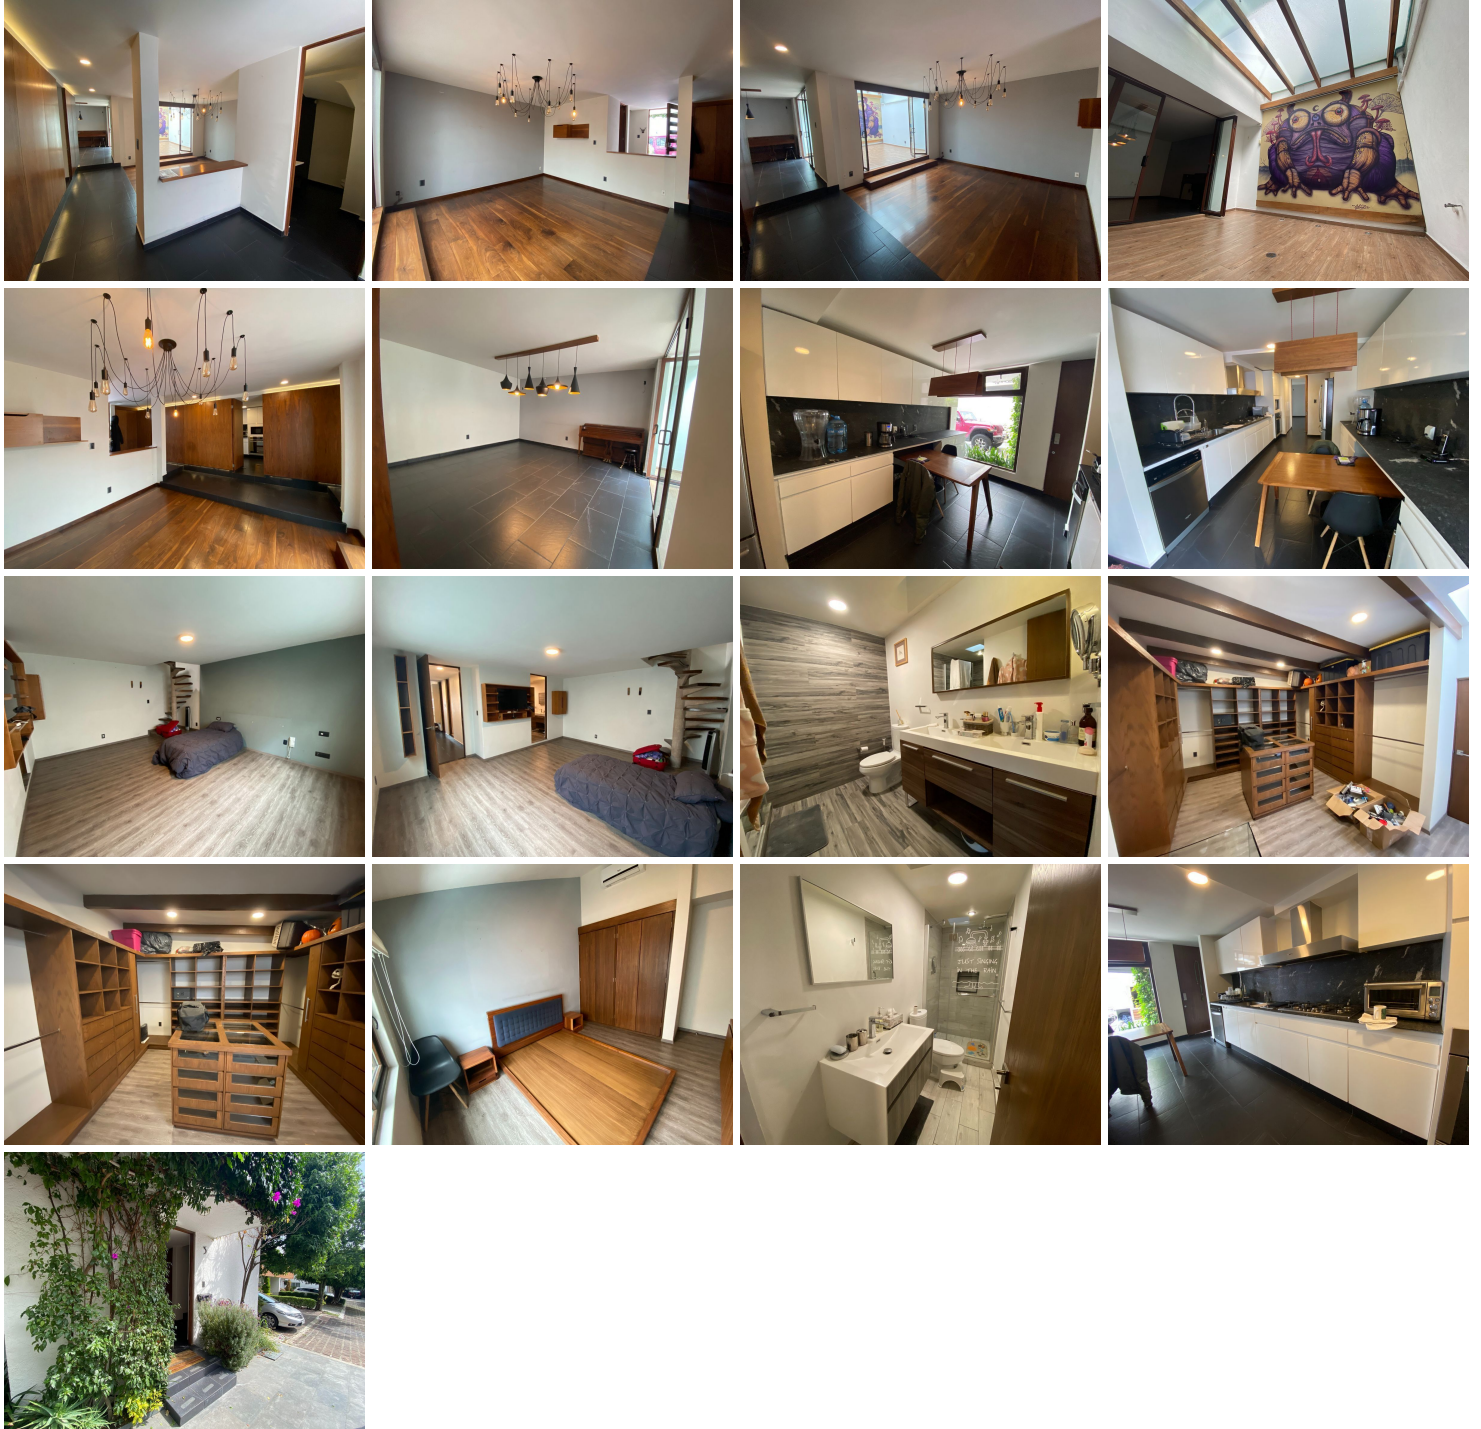

DATOS DEL VENDEDOR

Nombre: inmobiliaria@monteprincipe.co

Télefono:5571386229

¡ENCONTRAMOS EL LUGAR PERFECTO PARA TI!

www.pinmx.com