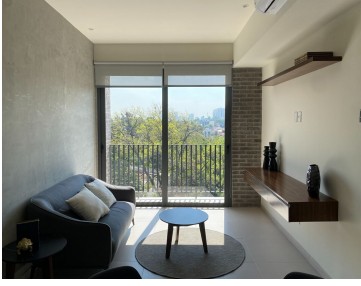

¡ENCONTRAMOS EL LUGAR PERFECTO PARA TI!

www.pinmx.com