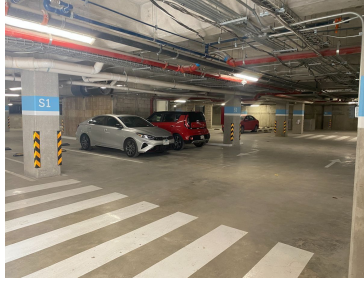

¡ENCONTRAMOS EL LUGAR PERFECTO PARA TI!

www.pinmx.com